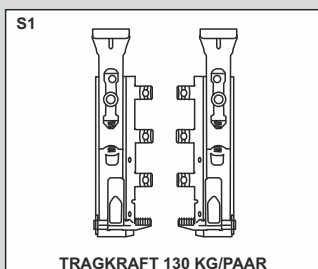

# SCHRANKKAUFHÄNGER

TRAGKRAFT 130 KG/PAAR  
 Bis Breite 90cm - 1 Set  
 Ab Breite 134cm - 2 Sets