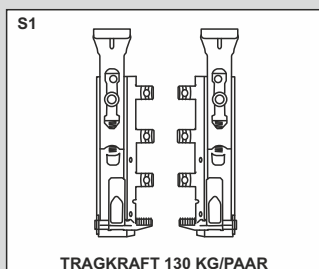

SCHRANKKAUFHÄNGER

TRAGKRAFT 130 KG/PAAR

Bis Breite 90cm - 1 Set
Ab Breite 134cm - 2 Sets