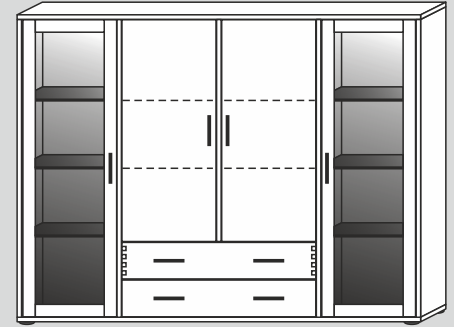

60643/40/F/G*
178x134x40cm (BxHxT)
60643/32/F/G*
178x134x32cm (BxHxT)