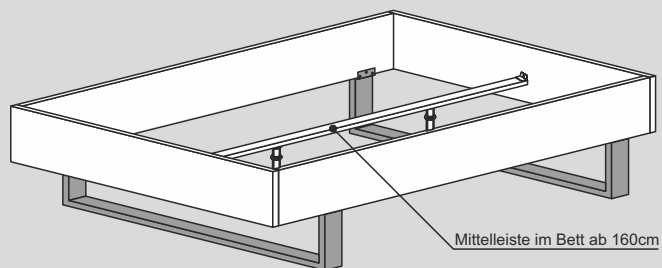

BETTEN

- 60900/F* 90x45x200cm (BxHxT)
- 60901/F* 100x45x200cm (BxHxT)
- 60902/F* 120x45x200cm (BxHxT)
- 60903/F* 140x45x200cm (BxHxT)
- 60904/F* 160x45x200cm (BxHxT)
- 60905/F* 180x45x200cm (BxHxT)
- 60906/F* 200x45x200cm (BxHxT)

- 60907/F/FM* 90x45x200cm (BxHxT)
- 60908/F/FM* 100x45x200cm (BxHxT)
- 60909/F/FM* 120x45x200cm (BxHxT)
- 60910/F/FM* 140x45x200cm (BxHxT)
- 60911/F/FM* 160x45x200cm (BxHxT)
- 60912/F/FM* 180x45x200cm (BxHxT)
- 60913/F/FM* 200x45x200cm (BxHxT)