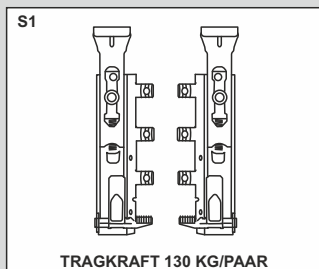

SCHRANKKAUFHÄNGER

S1

TRAGKRAFT 130 KG/PAAR

Bis Breite 90cm - 1 Set
Ab Breite 134cm - 2 Sets