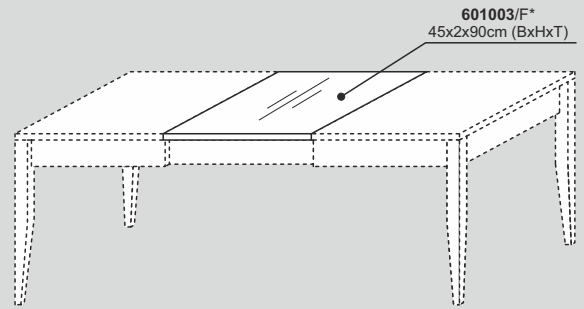

601003/F*
45x2x90cm (BxHxT)
max 2 Einlegeplatten für 1 Tisch