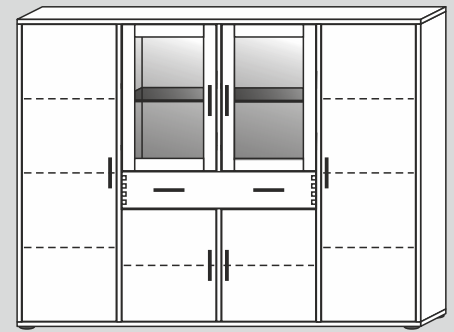

60667/40/F/G*
178x134x40cm (BxHxT)
60667/32/F/G*
178x134x32cm (BxHxT)

* F - HOLZFARBE G - GRIFF

60668/40/F/G*
178x134x40cm (BxHxT)
60668/32/F/G*
178x134x32cm (BxHxT)

60669/40/F/G*
178x134x40cm (BxHxT)
60669/32/F/G*
178x134x32cm (BxHxT)