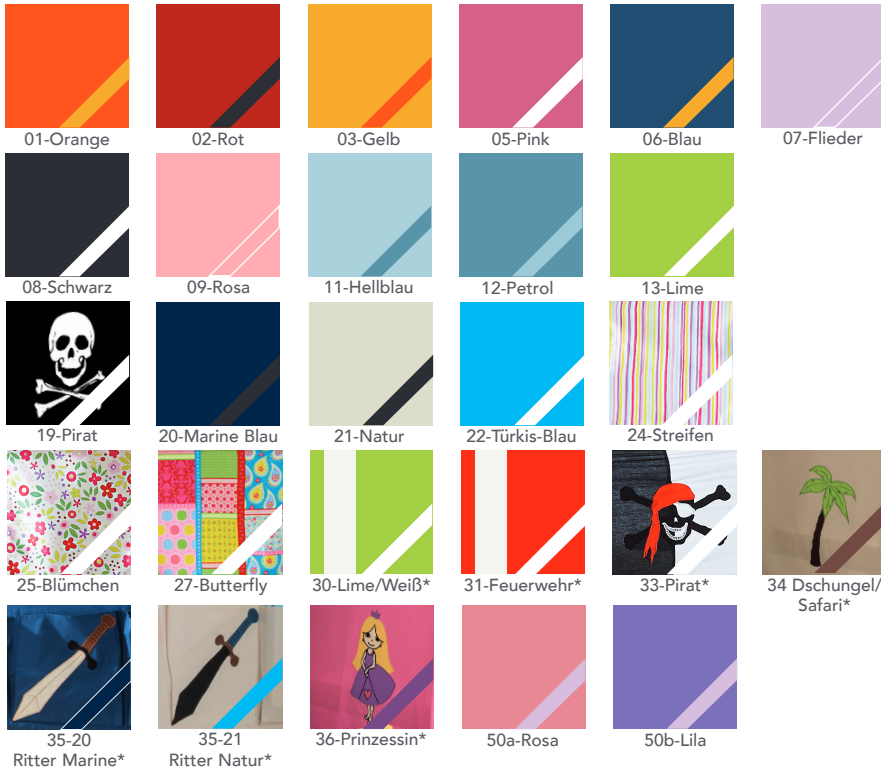

FANTASYKIDS-FARBEN

Nutzen Sie diese einzigartige Möglichkeit. Gestalten Sie Ihre individuelle Farbkombination doch einfach selbst. Entscheiden Sie sich für eine oder zwei Farben.

Vorhang Spielhöhle 4-teilig:

Bei Bestellung bitte A, B, C, D jeweils Farbnamen angeben!

* Stoffe 30, 31, 33, 34, 35-20, 35-21 und 36 nur als komplettes Vorhang-Set lieferbar (wie abgebildet)

Typenliste 2022

Art.-Nr.	Einzelbetten, inkl. Rollrost, Matratzenmaß: 90 x 200 cm	Kiefer massiv
201-10		natur
201-20		laugentfarbig
201-30		weiß
201-60	mit 2 Rollschubkästen Außenmaß (B/H/T): 210 x 63,5 x 100 cm	Merlin multicolor
202-10		natur
202-20		laugentfarbig
202-30	Außenmaß (B/H/T): 210 x 63,5 x 100 cm	weiß
203-10		natur
203-20		laugentfarbig
203-30	Außenmaß (B/H/T): 210 x 63,5 x 100 cm	weiß
204-10		natur
204-20		laugentfarbig
204-30	mit 1 Bettschubkasten (BT: 190 x 90 cm) Außenmaß (B/H/T): 210 x 63,5 x 100 cm	weiß
205-10		natur
205-20		laugentfarbig
205-30	mit 1 Bettschubkasten und 2 Rollschubkästen Außenmaß (B/H/T): ca. 210 x 80 x 100 cm	weiß

Art.-Nr.	Halbhohe Betten, teilbar mit Rollrost Matratzenmaß: 90 x 200 cm	Kiefer massiv
301-10		natur
301-20		laugentfarbig
301-30	Zwischenmaß: ca. 70 cm belastbar: max.90-100 kg Außenmaß (B/H/T): 210 x 117 x 110 cm	weiß
302-10		natur
302-20		laugentfarbig
302-30	Zwischenmaß: ca. 70 cm belastbar: max.90-100 kg Außenmaß (B/H/T): 210 x 117 x 123 cm	weiß
303-10		natur
303-20		laugentfarbig
303-30	Zwischenmaß: ca. 70 cm belastbar: max.90-100 kg Außenmaß (B/H/T): 210 x 117 x 230 cm	weiß
309-10		natur
309-20		laugentfarbig
309-30	Zwischenmaß: ca. 70 cm belastbar: max.90-100 kg Außenmaß (B/H/T): 210 x 117 x 230 cm	weiß

Art.-Nr.	Halbhohe Betten, teilbar mit Rollrost Matratzenmaß: 90 x 200 cm	Kiefer massiv
901-10	Holz-Dekoelement für halbhohe Betten	natur
901-20		laugentfarbig
901-30		weiß / flieder
901-34		weiß
901-40		weiß / laugentfarbig
901-60		Merlin multicolor
902-xx	Vorhang Spielhöhle (4-teilig) A B C D Höhe: ca. 72 cm	xx = Farbe(numer / Mehrfachbezeichnung (siehe Infanskids-Farben))
902a-11g.xx	Vorhang Spielhöhle - zusätzlich Seitenteil A	
908-50	Vorhang Spielhöhle (4-teilig)	rosalia

Art.-Nr.	Mittelhohe Betten, teilbar inkl. Rollrost Matratzenmaß: 90 x 200 cm	Kiefer massiv
307-10		natur
307-20		laugentfarbig
307-30	Zwischenmaß: ca. 93 cm belastbar: max.90-100 kg Außenmaß (B/H/T): 210 x 140 x 110 cm	weiß
308-10		natur
308-20		laugentfarbig
308-30	Zwischenmaß: ca. 93 cm belastbar: max.90-100 kg Außenmaß (B/H/T): 210 x 140 x 128 cm	weiß
604-10		natur
604-20		laugentfarbig
604-30	Bettkombination verschiebbar Zwischenmaß: ca. 93 cm belastbar: max.90-100 kg B/H/T: ca. 217 - 413 x 140 x 110 cm	weiß
903-10		natur
903-20		laugentfarbig
903-30		weiß/flieder
903-34		weiß
903-40		weiß / laugentfarbig
903-60		Merlin multicolor
902a-xx	Vorhang Spielhöhle (4-teilig) A B C D Höhe: ca. 95 cm	xx = Farbe(numer / Mehrfachbezeichnung (siehe Infanskids-Farben))
902a-11g.xx	Vorhang Spielhöhle - zusätzlich Seitenteil A	
908a-50	Vorhang Spielhöhle (4-teilig)	rosalia