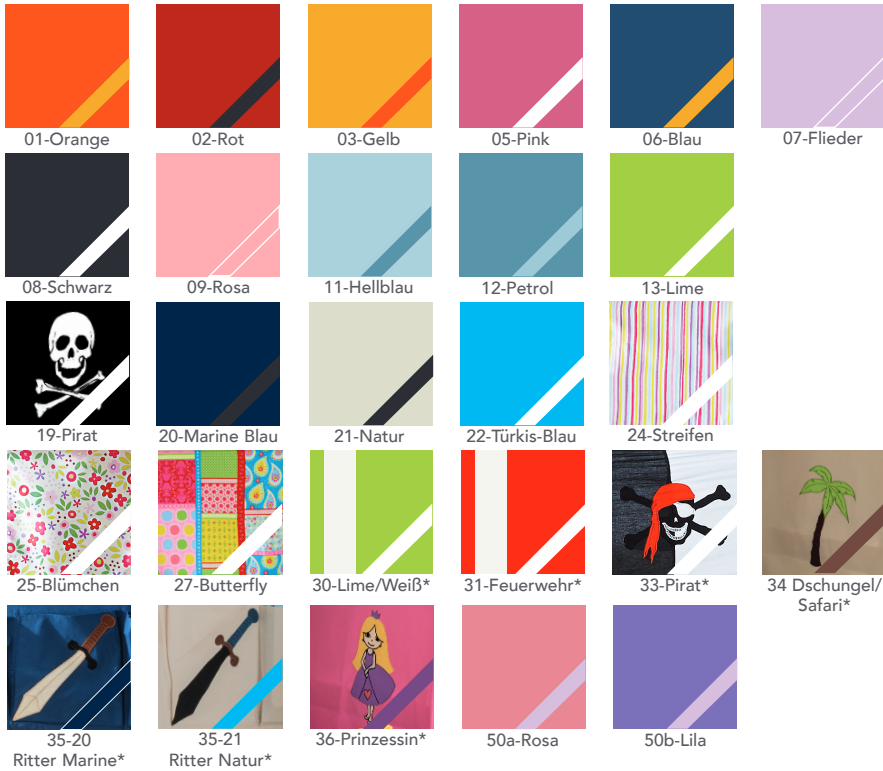

FANTASYKIDS-FARBEN

Nutzen Sie diese einzigartige Möglichkeit. Gestalten Sie Ihre individuelle Farbkombination doch einfach selbst. Entscheiden Sie sich für eine oder zwei Farben.

Vorhang Spielhöhle 4-teilig:

* Stoffe 30, 31, 33, 34, 35-20, 35-21 und 36 nur als komplettes Vorhang-Set lieferbar (wie abgebildet)

Bei Bestellung bitte A, B, C, D jeweils Farbnamen angeben!

Typenliste 2022

Art.-Nr.	Einzelbetten, inkl. Rollrost, Matratzenmaß: 90 x 200 cm	Kiefer massiv
201-10		natur
201-20	belastbar: max.90-100 kg	laugentfarbig
201-30		weiß
201-60	mit 2 Rollschubkästen Außenmaß (B/H/T): 210 x 63,5 x 100 cm	Merlin multicolor
202-10		natur
202-20	belastbar: max.90-100 kg	laugentfarbig
202-30	Außenmaß (B/H/T): 210 x 63,5 x 100 cm	weiß
203-10		natur
203-20	belastbar: max.90-100 kg	laugentfarbig
203-30	Außenmaß (B/H/T): 210 x 63,5 x 100 cm	weiß
204-10		natur
204-20	belastbar: max.90-100 kg	laugentfarbig
204-30	mit 1 Bettschubkasten (BT: 190 x 90 cm) Außenmaß (B/H/T): 210 x 63,5 x 100 cm	weiß
205-10		natur
205-20	belastbar: max.90-100 kg	laugentfarbig
205-30	mit 1 Bettschubkasten und 2 Rollschubkästen Außenmaß (B/H/T): ca. 210 x 80 x 100 cm	weiß

Art.-Nr.	Halbhohe Betten, teilbar mit Rollrost Matratzenmaß: 90 x 200 cm	Kiefer massiv
301-10		natur
301-20	Zwischenmaß: ca. 70 cm belastbar: max.90-100 kg	laugentfarbig
301-30	Außenmaß (B/H/T): 210 x 117 x 110 cm	weiß
302-10		natur
302-20	Zwischenmaß: ca. 70 cm belastbar: max.90-100 kg	laugentfarbig
302-30	Außenmaß (B/H/T): 210 x 117 x 123 cm	weiß
303-10		natur
303-20	Zwischenmaß: ca. 70 cm belastbar: max.90-100 kg	laugentfarbig
303-30	Außenmaß (B/H/T): 210 x 117 x 230 cm	weiß
309-10		natur
309-20	Zwischenmaß: ca. 70 cm belastbar: max.90-100 kg	laugentfarbig
309-30	Außenmaß (B/H/T): 210 x 117 x 230 cm	weiß