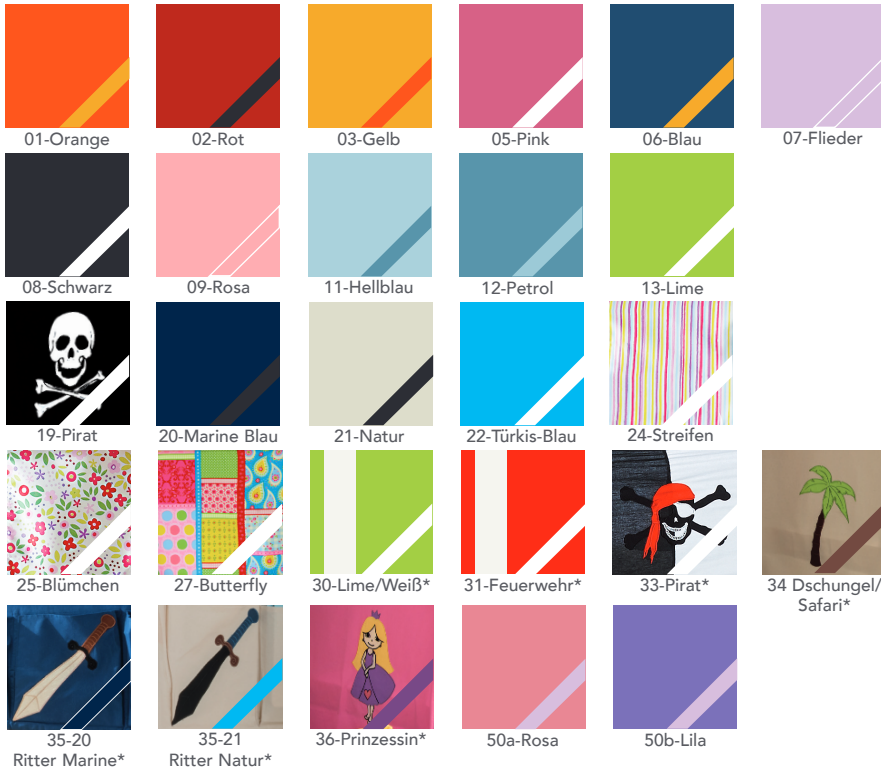

FANTASYKIDS-FARBEN

Nutzen Sie diese einzigartige Möglichkeit. Gestalten Sie Ihre individuelle Farbkombination doch einfach selbst. Entscheiden Sie sich für eine oder zwei Farben.

Vorhang Spielhöhle 4-teilig:

* Stoffe 30, 31, 33, 34, 35-20, 35-21 und 36 nur als komplettes Vorhang-Set lieferbar (wie abgebildet)

Bei Bestellung bitte A, B, C, D jeweils Farbnamen angeben!

Typenliste 2022

Art.-Nr.	Einzelbetten, inkl. Rollrost, Matratzenmaß: 90 x 200 cm	Kiefer massiv
201-10		natur
201-20	belastbar: max.90-100 kg	laugentfarbig
201-30		weiß
201-60	mit 2 Rollschubkästen Außenmaß (B/H/T): 210 x 63,5 x 100 cm	Merlin multicolor
202-10		natur
202-20	belastbar: max.90-100 kg	laugentfarbig
202-30	Außenmaß (B/H/T): 210 x 63,5 x 100 cm	weiß
203-10		natur
203-20	belastbar: max.90-100 kg	laugentfarbig
203-30	Außenmaß (B/H/T): 210 x 63,5 x 100 cm	weiß
204-10		natur
204-20	belastbar: max.90-100 kg	laugentfarbig
204-30	mit 1 Bettschubkasten (BT: 190 x 90 cm) Außenmaß (B/H/T): 210 x 63,5 x 100 cm	weiß
205-10		natur
205-20	belastbar: max.90-100 kg	laugentfarbig
205-30	mit 1 Bettschubkasten und 2 Rollschubkästen Außenmaß (B/H/T): ca. 210 x 80 x 100 cm	weiß

Art.-Nr.	Halbhohe Betten, teilbar mit Rollrost Matratzenmaß: 90 x 200 cm	Kiefer massiv
301-10		natur
301-20	Zwischenmaß: ca. 70 cm belastbar: max.90-100 kg	laugentfarbig
301-30	Außenmaß (B/H/T): 210 x 117 x 110 cm	weiß
302-10		natur
302-20	Zwischenmaß: ca. 70 cm belastbar: max.90-100 kg	laugentfarbig
302-30	Außenmaß (B/H/T): 210 x 117 x 123 cm	weiß
303-10		natur
303-20	Zwischenmaß: ca. 70 cm belastbar: max.90-100 kg	laugentfarbig
303-30	Außenmaß (B/H/T): 210 x 117 x 230 cm	weiß
309-10		natur
309-20	Zwischenmaß: ca. 70 cm belastbar: max.90-100 kg	laugentfarbig
309-30	Außenmaß (B/H/T): 210 x 117 x 230 cm	weiß