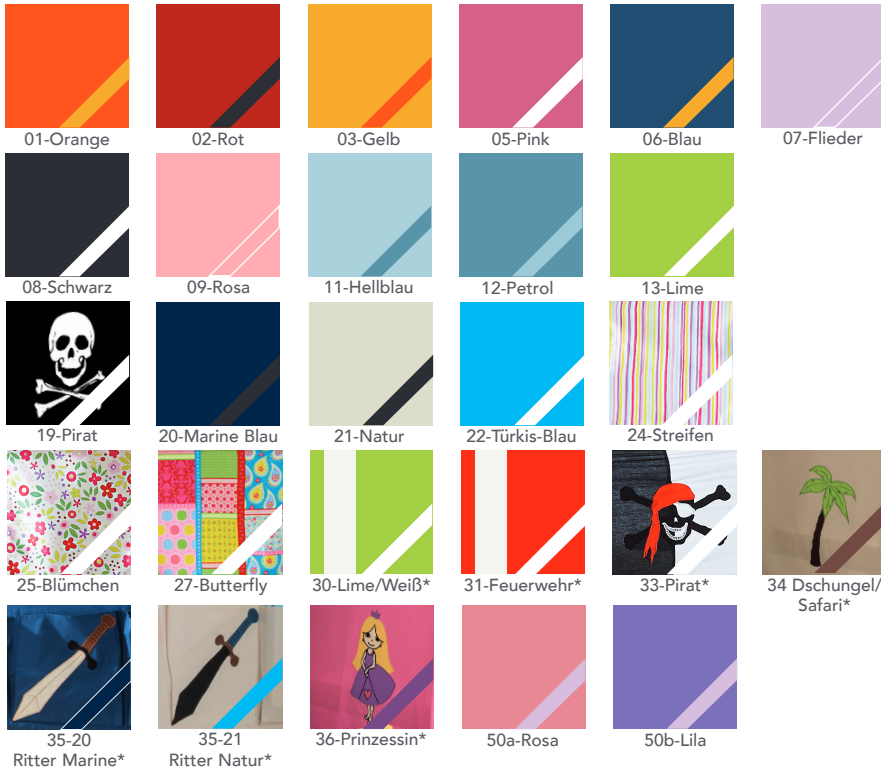

Möbel Letz GmbH
Am Gewerbepark 11
06895 Zahna-Elster

Tel.: 035383 - 6018 50

Fax.: 035383 - 6018 17

FANTASYKIDS-FARBEN

Nutzen Sie diese einzigartige Möglichkeit. Gestalten Sie Ihre individuelle Farbkombination doch einfach selbst. Entscheiden Sie sich für eine oder zwei Farben.