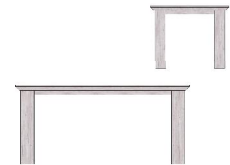

Art.-Nr.	6P PX 20 41	6P PX 20 26	6P PX 20 51	6P PX 20 02
Breite/ Höhe/ Tiefe cm	105/ 100/ 45	63/ 100/ 45	152/ 83/ 45	158/ 76/ 88
Beschreibung	Kommode mit rechts 1 Tür, dahinter 1 Holz E-Boden. Links oben Flascheinteilung, Mitte 1 Schubkasten und unten 1 offenes Fach.	Kommode mit 1 Tür, dahinter 1 Holz E-Boden. Oben Flascheinteilung.	Sideboard mit außen je 1 Tür, dahinter 1 Holz E-Boden. Mitte Flascheinteilung, 1 Schubkasten und 1 offenes Fach.	Esstisch, 160 * 90 cm.