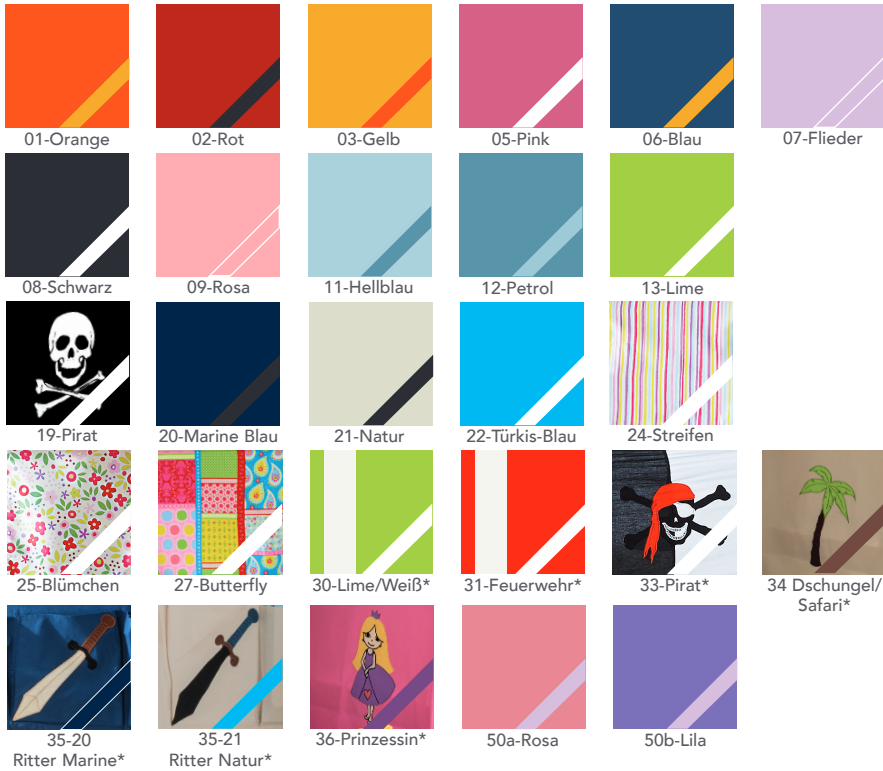

FANTASYKIDS-FARBEN

Nutzen Sie diese einzigartige Möglichkeit. Gestalten Sie Ihre individuelle Farbkombination doch einfach selbst. Entscheiden Sie sich für eine oder zwei Farben.

Vorhang Spielhöhle 4-teilig:

* Stoffe 30, 31, 33, 34, 35-20, 35-21 und 36 nur als komplettes Vorhang-Set lieferbar (wie abgebildet)

Bei Bestellung bitte A, B, C, D jeweils Farbnamen angeben!

Typenliste 2022

Art.-Nr.	Einzelbetten, inkl. Rollrost, Matratzenmaß: 90 x 200 cm	Kiefer massiv
201-10		natur
201-20	belastbar: max.90-100 kg	laugentfarbig
201-30		weiß
201-60	mit 2 Rollschubkästen Außenmaß (B/H/T): 210 x 63,5 x 100 cm	Merlin multicolor
202-10		natur
202-20	belastbar: max.90-100 kg	laugentfarbig
202-30	Außenmaß (B/H/T): 210 x 63,5 x 100 cm	weiß
203-10		natur
203-20	belastbar: max.90-100 kg	laugentfarbig
203-30	Außenmaß (B/H/T): 210 x 63,5 x 100 cm	weiß
204-10		natur
204-20	belastbar: max.90-100 kg	laugentfarbig
204-30	mit 1 Bettschubkasten (BT: 190 x 90 cm) Außenmaß (B/H/T): 210 x 63,5 x 100 cm	weiß
205-10		natur
205-20	belastbar: max.90-100 kg	laugentfarbig
205-30	mit 1 Bettschubkasten und 2 Rollschubkästen Außenmaß (B/H/T): ca. 210 x 80 x 100 cm	weiß

Art.-Nr.	Halbhohe Betten, teilbar mit Rollrost Matratzenmaß: 90 x 200 cm	Kiefer massiv
301-10		natur
301-20	Zwischenmaß: ca. 70 cm belastbar: max.90-100 kg	laugentfarbig
301-30	Außenmaß (B/H/T): 210 x 117 x 110 cm	weiß
302-10		natur
302-20	Zwischenmaß: ca. 70 cm belastbar: max.90-100 kg	laugentfarbig
302-30	Außenmaß (B/H/T): 210 x 117 x 123 cm	weiß
303-10		natur
303-20	Zwischenmaß: ca. 70 cm belastbar: max.90-100 kg	laugentfarbig
303-30	Außenmaß (B/H/T): 210 x 117 x 230 cm	weiß
309-10		natur
309-20	Zwischenmaß: ca. 70 cm belastbar: max.90-100 kg	laugentfarbig
309-30	Außenmaß (B/H/T): 210 x 117 x 230 cm	weiß

Art.-Nr.	Halbhohe Betten, teilbar mit Rollrost Matratzenmaß: 90 x 200 cm	Kiefer massiv
901-10	Holz-Dekoelement für halbhohe Betten	natur
901-20		laugentfarbig
901-30		weiß / flieder
901-34		weiß
901-40		weiß / laugentfarbig
901-60		Merlin multicolor
902-xx	Vorhang Spielhöhle (4-teilig)	Höhe: ca. 72 cm xx = Farbe(numer / Beschreibung siehe Infanskids-Farben)
902-1tlg.xx	Vorhang Spielhöhle - zusätzlich Seitenteil A	
908-50	Vorhang Spielhöhle (4-teilig)	rosalia

Art.-Nr.	Mittelhohe Betten, teilbar inkl. Rollrost Matratzenmaß: 90 x 200 cm	Kiefer massiv
307-10		natur
307-20	Zwischenmaß: ca. 93 cm belastbar: max.90-100 kg	laugentfarbig
307-30	Außenmaß (B/H/T): 210 x 140 x 110 cm	weiß
308-10		natur
308-20	Zwischenmaß: ca. 93 cm belastbar: max.90-100 kg	laugentfarbig
308-30	Außenmaß (B/H/T): 210 x 140 x 128 cm	weiß
604-10		natur
604-20	Bettkombination verschiebbar Zwischenmaß: ca. 93 cm belastbar: max.90-100 kg	laugentfarbig
604-30	B/H/T: ca. 217 - 413 x 140 x 110 cm	weiß
903-10	Holz-Dekoelement für mittelhohe Betten	natur
903-20		laugentfarbig
903-30		weiß/flieder
903-34		weiß
903-40		weiß / laugentfarbig
903-60		Merlin multicolor
902a-xx	Vorhang Spielhöhle (4-teilig)	Höhe: ca. 95 cm xx = Farbe(numer / Beschreibung siehe Infanskids-Farben)
902a-1tlg.xx	Vorhang Spielhöhle - zusätzlich Seitenteil A	
908a-50	Vorhang Spielhöhle (4-teilig)	rosalia