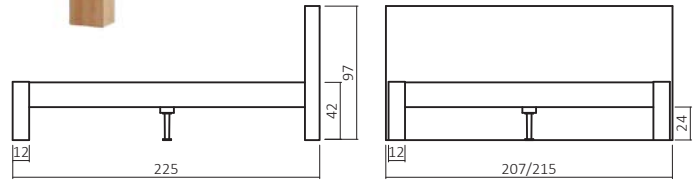

# SELECT STANDARD SYSTEM

DICO

Motorrahmen  
einsetzbar

SE379.KT  
KOPFTEIL

**SE379.00-06-40/C75**  
(Art. Nr. Abb. für 180X200 cm)