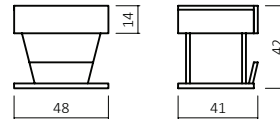

CLOUD BESTELLBEISPIELE MIT **003.23 & 003.41** FÜßEN
IN 180X200 cm, KERNBUCHE GEÖLT

023.23-06-40/F61

033.41-06-40/F61

043.23-06-40

333.41-06-40

360.23-06-40

360.27-06-40/R933-F61

360.41-06-40

026.NT Komforthöhe + 6 cm

Nachttisch,
Kernbuche geölt 40,
Schubladen- Stauraummaße:
B: 40 cm H:6 cm T:32 cm

23.K

Kommode,
Kernbuche geölt 40
Schubladen- Stauraummaße:
B: 112 cm H:14 cm T:37 cm

BETTLEUCHTEN