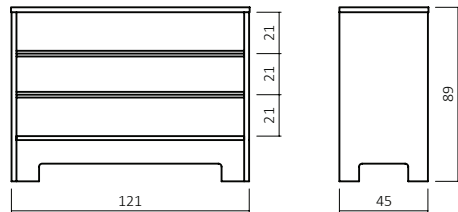

EINLEGETIEFE / BETTSEITENSTÄRKE (cm)

043.23-06-40
(Art. Nr. Abb. für 180x200 cm)

Bsp. Außenmaße (cm) Bettgröße 180x200

Breite in cm	Länge 190 cm Art.-Nr.	Länge 200 cm Art.-Nr.	Länge 210 cm Art.-Nr.	Länge 220 cm Art.-Nr.
140	043.23-94	043.23-04	043.23-14	043.23-24
160	043.23-95	043.23-05	043.23-15	043.23-25
180	043.23-96	043.23-06	043.23-16	043.23-26
200	043.23-97	043.23-07	043.23-17	043.23-27

BESTELLBEISPIEL
180X200cm

043 . 23 - 06 - 40 / F61

KOPFTEIL + FÜßE + DIMENSION + FARBE + STOFF evtl.

KOPFTEILE

333.KT (Kopfzeilhöhe 48 cm nur bei 333.KT)

360.KT

043.KT

023.KT

CLOUD BESTELLBEISPIELE MIT **003.23 & 003.41** FÜßEN
IN 180X200 cm, KERNBUCHE GEÖLT

023.23-06-40/F61

033.41-06-40/F61

043.23-06-40

333.41-06-40

360.23-06-40

360.27-06-40/R933-F61

360.41-06-40

026.NT Komforthöhe + 6 cm

Nachttisch,
Kernbuche geölt 40,
Schubladen- Stauraummaße:
B: 40 cm H:6 cm T:32 cm

23.K

Kommode,
Kernbuche geölt 40
Schubladen- Stauraummaße:
B: 112 cm H:14 cm T:37 cm

BETTLEUCHTEN