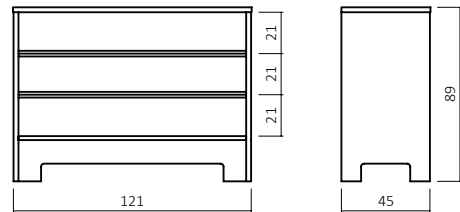

Komforthöhe

EINLEGETIEFE / BETTSEITENSTÄRKE (cm)

043.23-06-40
(Art. Nr. Abb. für 180x200 cm)

Bsp. Außenmaße (cm) Bettgröße 180x200

Breite	Länge 190 cm	Länge 200 cm	Länge 210 cm	Länge 220 cm
in cm	Art.-Nr.	Art.-Nr.	Art.-Nr.	Art.-Nr.
140	043.23-94	043.23-04	043.23-14	043.23-24
160	043.23-95	043.23-05	043.23-15	043.23-25
180	043.23-96	043.23-06	043.23-16	043.23-26
200	043.23-97	043.23-07	043.23-17	043.23-27

BESTELLBEISPIEL
180X200cm

043 . 23 - 06 - 40 / F61

KOPFTEIL + FÜßE + DIMENSION + FARBE + STOFF evtl.

KOPFTEILE

333.KT (Kopfzeilhöhe 48 cm nur bei 333.KT)

360.KT

043.KT

023.KT

CLOUD BESTELLBEISPIELE MIT **003.23 & 003.41** FÜßEN
IN 180X200 cm, KERNBUCHE GEÖLT

023.23-06-40/F61

033.41-06-40/F61

043.23-06-40

333.41-06-40

360.23-06-40

360.27-06-40/R933-F61

360.41-06-40

026.NT Komforthöhe + 6 cm

Nachttisch,
Kernbuche geölt 40,
Schubladen- Stauraummaße:
B: 40 cm H:6 cm T:32 cm

23.K

Kommode,
Kernbuche geölt 40
Schubladen- Stauraummaße:
B: 112 cm H:14 cm T:37 cm

BETTLEUCHTEN