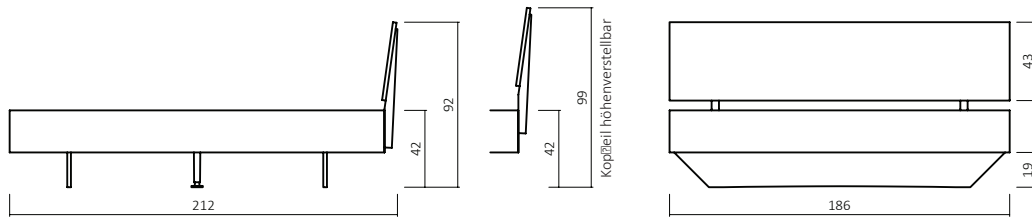

Komforthöhe

EINLEGETIEFE / BETTSEITENSTÄRKE (cm)

043.23-06-40
(Art. Nr. Abb. für 180x200 cm)

Bsp. Außenmaße (cm) Bettgröße 180x200

Breite	Länge 190 cm	Länge 200 cm	Länge 210 cm	Länge 220 cm
in cm	Art.-Nr.	Art.-Nr.	Art.-Nr.	Art.-Nr.
140	043.23-94	043.23-04	043.23-14	043.23-24
160	043.23-95	043.23-05	043.23-15	043.23-25
180	043.23-96	043.23-06	043.23-16	043.23-26
200	043.23-97	043.23-07	043.23-17	043.23-27

BESTELLBEISPIEL
180X200cm

043 . 23 - 06 - 40 / F61

KOPFTEIL + FÜßE + DIMENSION + FARBE + STOFF evtl.

KOPFTEILE

333.KT (Kopfzeilhöhe 48 cm nur bei 333.KT)

360.KT

043.KT

023.KT