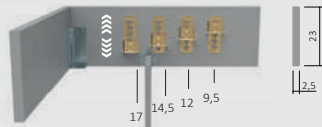

Komforthöhe

EINLEGETIEFE / BETTSEITENSTÄRKE (cm)

043.23-06-40
(Art. Nr. Abb. für 180x200 cm)

Bsp. Außenmaße (cm) Bettgröße 180x200

Breite	Länge 190 cm	Länge 200 cm	Länge 210 cm	Länge 220 cm
in cm	Art.-Nr.	Art.-Nr.	Art.-Nr.	Art.-Nr.
140	043.23-94	043.23-04	043.23-14	043.23-24
160	043.23-95	043.23-05	043.23-15	043.23-25
180	043.23-96	043.23-06	043.23-16	043.23-26
200	043.23-97	043.23-07	043.23-17	043.23-27