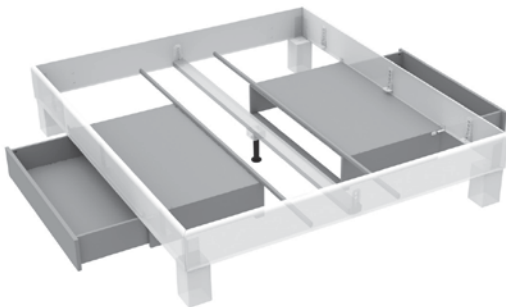

STOFF **LAMBADA**

LEDERLOOK **CALYPSO**

954.00

Stützfuß

Optional ab der Bettbreite 140 cm bietet ein zweiter Stützfuß zusätzliche Unterstützung.

.....

003.25

2 Stück (Set)

Quertraverse

Der Einsatz von Quertraversen (mit je zwei Stützfüßen) ermöglicht bei hoher Belastbarkeit noch mehr Stabilität.

.....

BK831

Eine Seite

Bettkasten

Mit eleganten auf Schienen geführten Bettkästen verleihen wir unseren Betten zusätzliche Funktionalität, so wird ungenutzter Freiraum zu Stauraum.

Bei Bettbreiten bis 140 cm – eine Schublade einsetzbar
 Bei Bettbreiten ab 140 cm – zwei Schubladen einsetzbar

BUCHE

WILDEICHE

.....

ZETA X

ZETA Y

ZETA

ETA X