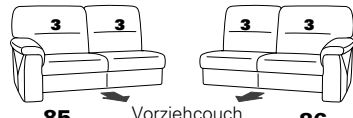

PLANOPOLY⁷

1101

Variante 73
mit Stauraum und
Kopfstütze 95Y

Variante 35
mit Kopfstütze 95X

Variante 68
mit Wallfree-Funktion

Typenplan 1101

Das Modell ist in zwei Sitzhöhen erhältlich: 45 cm und 47 cm
Die angegebenen Maße beziehen sich auf die Sitzhöhe mit 45 cm.

Eckelemente

89
B/T/H: 107/107/91

75
B/T/H: 107/107/91

79
B/T/H: 107/107/91

59
B/T/H: 91/91/91

49 B/T/H: 107/107/91
el. Relaxfunktion
-links-

50 B/T/H: 107/107/91
el. Relaxfunktion
-rechts-

76
B/T/H: 107/107/91

Abschlusselemente mit Funktion

85 Vorziehcouch
B/T/H: 175/93/91

86

83 Vorziehcouch
B/T/H: 145/93/91

84

73X mit Stauraum
B/T/H: 183/95/91

74X

71X mit Stauraum
B/T/H: 143/95/91

72X

53 mit Stauraum
B/T/H: 175/93/91

54

51 mit Stauraum
B/T/H: 145/93/91

52

21 mit Hebebett
B/T/H: 175/93/91

22

19 mit Hebebett
B/T/H: 145/93/91