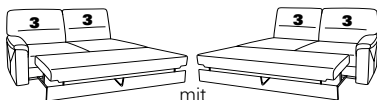

Abschlusselemente mit Funktion

85 Vorziehcouch
B/T/H: 175/93/91

86

83 Vorziehcouch
B/T/H: 145/93/91

84

73X mit Stauraum
B/T/H: 183/95/91

74X

71X mit Stauraum
B/T/H: 143/95/91

72X

53 mit Stauraum
B/T/H: 175/93/91

54

51 mit Stauraum
B/T/H: 145/93/91

52

21 mit Hebebett
B/T/H: 175/93/91

22

19 mit Hebebett
B/T/H: 145/93/91

20

Abschlusselemente mit int. Eckteil

91 B/T/H: 94/234/91

92

29 B/T/H: 94/214/91

30

Sofas, Sessel, Hocker

62
B/T/H: 229/93/91

61
B/T/H: 199/93/91

60
B/T/H: 169/93/91

32
B/T/H: 109/93/91

mit Stauraum
02
B/T/H: 112/69/45

01X
B/T/H: 61/61/42

01U
B/T/H: 61/61/44

Recamieren

23 Recamiere
mit oder ohne
Stauraum
B/T/H: 107/207/91