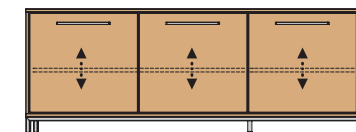

für Modelle 870 / 871

NR. 951-05
B/T 38,6 / 32

GARDEROBENBÄNKE

2 Türen
1 Holz-E-Boden,
verstellbar

NR. 884 86 / 47 / 40

3 Türen
2 Holz-E-Böden,
verstellbar

NR. 885 127 / 47 / 40

FARBKOMBINATIONEN