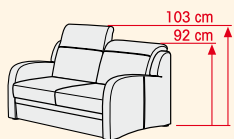

V2: Doppelbett (1,25m) und Funktionsrecamiere (1,60m) und Sessel mit Fußteil abgebildet in Catania terra uni AC - PG 22

2 Seitenteile - 1 Preis:

4947
Seitenteil 1

Breite
Seitenteil: 14 cm

4946
Seitenteil 2

19 cm

Alle Maßangaben für die Breite legen Seitenteil 1 zugrunde. (ST 2: + 5 cm)

Die Einzeltypen sind mit Seitenteil 1 dargestellt!

Sitz:

Standard: Superbonell-Federkern

Rücken: PUR-Schaum

Zwei verschiedene Höhen durch verstellbare Rückenlehne

(außer Rundecke)

Auf 13 cm Wandfreiheit achten!

Bezugsvarianten (BV): muster/uni

BV1

BV2

V3: Relaxbett, Swingecke, Tisch-Element, TV-Element abgebildet in Leder Longlife D ivory - LG D

Modellbezogene Aufpreise

Typenbezeichnung Aufpreisartikel	TV-Sessel Typ: 29	Außenecke Typ:56/57	Einzel- Ottomane Typ:88/89-57 Doppelbett Typ:16..-19.. 96..-99..	Relaxbett Typ: BR/BL Querschlä- fer Typ: 93/94	Schlaf- Sessel Typ:66-..- 69-..
Stoff- bzw. Ledergruppe	Fußteilver- längerung	Bettkasten	Liege- fläche echt	Liege- fläche echt	Liege- fläche echt
Weißpolster-12/ PG 16-20 PG 22-30 PG 36-42 PG 46 LG C-F				Standard Standard Standard Standard	