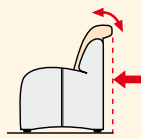

Bezugsvarianten (BV): muster/uni

BV1