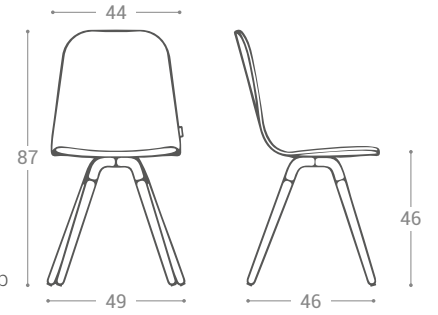

MAARJA

ASSISE | SEAT
Contreplaqué laqué | Tapissé 27 mm
Lacquered plywood | Upholstery 27 mm

JONCTION | JOINT
Acier laqué epoxy
Epoxy lacquered steel

PIEDS | LEGS
Bois de hêtre massif laqué ou teinté
Solid lacquered or stained beech wood

DÉTAIL | DETAIL
Protecteur en polyéthylène
Protection polyethylene cap

ASSISE | SEAT

BOIS LAQUÉ
LACQUERED WOOD

BLANC
WHITE

TOURTERELLE
TURTLEDOVE

MOUTARDE
MUSTARD

TITANIUM
TITANIUM

ANTHRACITE
ANTHRACITE

NOIR
BLACK

TAPISSÉ
UPHOLSTERY

	BLANC WHITE	BEIGE BEIGE	TOURTERELLE TURTLEDOVE	NOIX WALNUT	ROSE PINK	MOUTARDE MUSTARD	TERRACOTTA TERRACOTTA	VIN WINE	BLEU BLUE	TURQUOISE TURQUOISE	VERT GREEN	NUAGE CLOUD	GRIS GREY	GRAPHITE GRAPHITE	ANTHRACITE ANTHRACITE	NOIR BLACK
BELLAGIO																
A MYSTIC																
NOBEL																
ERA																
B HITCH																
KANON																

JONCTION | JOINT

ACIER EPOXY
EPOXY STEEL

BLANC TEX
TEX WHITE

TITANIUM
TITANIUM

BRONZO
BRONZO

ANTHRACITE
ANTHRACITE

NOIR
BLACK

PIEDS | LEGS

BOIS TEINTÉ
STAINED WOOD

BLANCHI
BLEACHED

CHAUFFÉ
TOASTED

CANALETTO
CANALETTO

BOIS LAQUÉ
LACQUERED WOOD

BLANC
WHITE

ANTHRACITE
ANTHRACITE

NOIR
BLACK