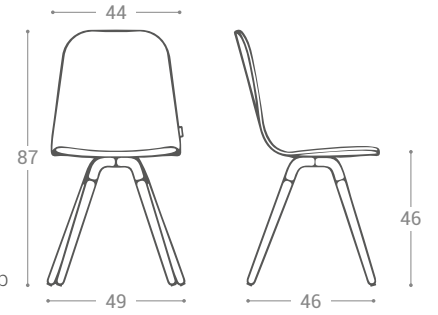

MAARJA

ASSISE | SEAT
Contreplaqué laqué | Tapissé 27 mm
Lacquered plywood | Upholstery 27 mm

JONCTION | JOINT
Acier laqué epoxy
Epoxy lacquered steel

PIEDS | LEGS
Bois de hêtre massif laqué ou teinté
Solid lacquered or stained beech wood

DÉTAIL | DETAIL
Protecteur en polyéthylène
Protection polyethylene cap

ASSISE | SEAT

BOIS LAQUÉ
LACQUERED WOOD

BLANC
WHITE

TOURTERELLE
TURTLEDOVE

MOUTARDE
MUSTARD

TITANIUM
TITANIUM

ANTHRACITE
ANTHRACITE

NOIR
BLACK

TAPISSÉ
UPHOLSTERY

BELLAGIO

A MYSTIC

NOBEL

ERA

B HITCH

KANON

	BLANC WHITE	BEIGE BEIGE	TOURTERELLE TURTLEDOVE	NOIX WALNUT	ROSE PINK	MOUTARDE MUSTARD	TERRACOTTA TERRACOTTA	VIN WINE	BLEU BLUE	TURQUOISE TURQUOISE	VERT GREEN	NUAGE CLOUD	GRIS GREY	GRAPHITE GRAPHITE	ANTHRACITE ANTHRACITE	NOIR BLACK
BELLAGIO																
A MYSTIC																
NOBEL																
ERA																
B HITCH																
KANON																

JONCTION | JOINT

ACIER EPOXY
EPOXY STEEL

BLANC TEX
TEX WHITE

TITANIUM
TITANIUM

BRONZO
BRONZO

ANTHRACITE
ANTHRACITE

NOIR
BLACK

PIEDS | LEGS

BOIS TEINTÉ
STAINED WOOD

BLANCHI
BLEACHED

CHAUFFÉ
TOASTED

CANALETTO
CANALETTO

BOIS LAQUÉ
LACQUERED WOOD

BLANC
WHITE

ANTHRACITE
ANTHRACITE

NOIR
BLACK