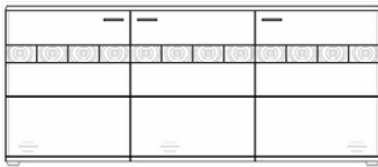

Kombinationen

Zubehör / Aufpreise

Sideboard Type 53

Type 53 1 Stück

Breite: 195,0 cm

Höhe: 89,2 cm

Tiefe: 43,8 cm

Seite 2

Type	Beschreibung			Type	Beschreibung		
	Type 01 Unterteil 1 Schubkasten				Type 13 Kommode links		
	Breite: 129,0 cm Höhe: 50,0 cm Tiefe: 50,2 cm				Breite: 97,0 cm Höhe: 144,4 cm Tiefe: 37,4 cm		
	Type 02 Unterteil 2 Schubkästen 2 Fächer				Type 14 Kommode rechts		
	Breite: 195,0 cm Höhe: 50,0 cm Tiefe: 50,2 cm				Breite: 97,0 cm Höhe: 144,4 cm Tiefe: 37,4 cm		
	Type 03 Unterteil 2 Schubkästen 4 Fächer				Type 21 Paneel mit Boden		
	Breite: 219,0 cm Höhe: 50,0 cm Tiefe: 50,2 cm				Breite: 161,0 cm Höhe: 24,0 cm Tiefe: 24,0 cm		
	Type 09 Vitrine links				Type 22 Paneel mit Boden		
	Breite: 64,6 cm Höhe: 205,2 cm Tiefe: 37,4 cm				Breite: 194,0 cm Höhe: 24,0 cm Tiefe: 24,0 cm		
	Type 10 Vitrine rechts				Type 24 Highboard		
	Breite: 64,6 cm Höhe: 205,2 cm Tiefe: 37,4 cm				Breite: 161,4 cm Höhe: 144,4 cm Tiefe: 37,4 cm		
					Type 25 Hängeschrank links		
					Breite: 48,6 cm Höhe: 142,0 cm Tiefe: 37,4 cm		