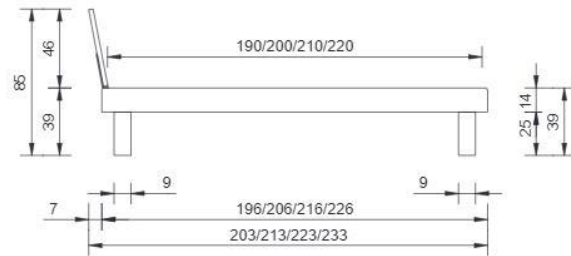

section transversale du cadre

14 x 3 cm

profondeur d'installation

14 cm

pieds

ped carré 25 cm

Seitenansicht

vue de côté