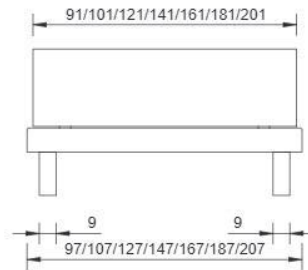

Frontansicht

vue de face

Bettrahmen "varese" Kernbuche natur geölt mit Quadratfüßen in Buche natur geölt

Kopfteil "perledo" Kernbuche natur geölt

Nachtisch "misano" Kernbuche natur geölt

Kommode "travo" Kernbuche natur geölt

cadre de lit "varese" hêtre de coeur huilé naturel avec pieds carrés en hêtre huilé naturel

tête de lit "perledo" hêtre de coeur huilé naturel

table de nuit "misano" hêtre de coeur huilé naturel

commode "travo" hêtre de coeur huilé naturel