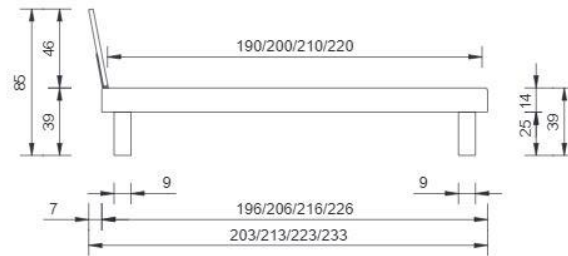

varese

Material / Farben

Kernbuche massiv, parkettverleimt, natur geölt

Breiten

90 / 100 / 120 / 140 / 160 / 180 / 200 cm

Bettgestell

ohne Einlegerahmen

Rahmenquerschnitt

14 x 3 cm

Bautiefe

14 cm

Füße

Quadratfuß 25 cm

matériau / couleurs

hêtre de coeur massif, collé parquet, huilé naturel

largeurs

90 / 100 / 120 / 140 / 160 / 180 / 200 cm

cadre de lit

sans sommier

section transversale du cadre

14 x 3 cm

profondeur d'installation

14 cm

pieds

ped carré 25 cm

Seitenansicht

vue de côté