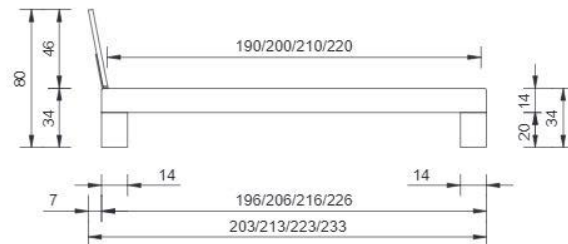

varese

Material / Farben

Kernbuche massiv, parkettverleimt, natur geölt

Breiten

90 / 100 / 120 / 140 / 160 / 180 / 200 cm

Bettgestell

ohne Einlegerahmen

Rahmenquerschnitt

14 x 3 cm

Bautiefe

14 cm

Füße

Foranofuss 20 cm

Seitenansicht

vue de côté