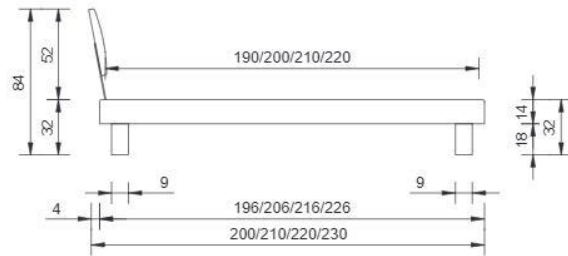

varese

Material / Farben

Kernbuche massiv, parkettverleimt, natur geölt

Breiten

90 / 100 / 120 / 140 / 160 / 180 / 200 cm

Bettgestell

ohne Einlegerahmen

Rahmenquerschnitt   Bautiefe

14 x 3 cm   14 cm

Füsse

Varesefuss 18 cm

matériau / couleurs

hêtre de coeur massif, collé parquet, huilé naturel

largeurs

90 / 100 / 120 / 140 / 160 / 180 / 200 cm

cadre de lit

sans sommier

section transversale du cadre   profondeur d'installation

14 x 3 cm   14 cm

pieds

pied Varese 18 cm

Seitenansicht

vue de côté