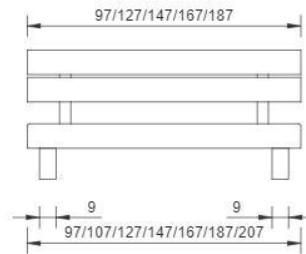

hêtre de coeur massif, collé parquet, huilé naturel

largeurs

90 / 100 / 120 / 140 / 160 / 180 / 200 cm

cadre de lit

sans sommier

section transversale du cadre

14 x 3 cm

profondeur d'installation

14 cm

pieds

pied Varese 18 cm

Seitenansicht

vue de côté

Frontansicht

vue de face

Bettrahmen "varese" mit Varesefüßen in Kernbuche natur geölt