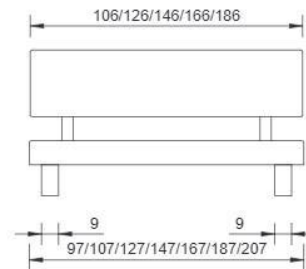

Frontansicht

vue de face

Bettrahmen "varese" mit Varesefüssen in Kernbuche natur geölt

Kopfteil "oledo" Platin capucino

Nachttisch "varese" Kernbuche natur geölt

Hocker "neapel" Buche natur geölt

Schrank "luca" weiss/Kernbuche furniert, natur geölt/Spiegel

cadre de lit "varese" avec pieds Varese en hêtre de coeur huilé naturel

tête de lit "oledo" platine capucino

table de nuit "varese" hêtre de coeur huilé naturel

tabouret "neapel" hêtre huilé naturel

armoire "luca" blanc/hêtre de coeur plaqué, huilé naturel/miroir