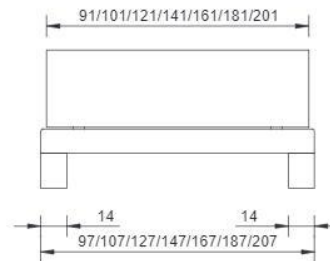

profondeur d'installation

14 cm

pieds

pied Forano 20 cm

Frontansicht

vue de face

Frontansicht

vue de face

varese

Bettrahmen (ohne Beschläge und Füße) cadre de lit (sans quincaillerie ni pieds)	Größen dimensions	Bestell-Nr. no de commande	Preis in € prix en €
	90/200 cm 100/200 cm 120/200 cm 140/200 cm 160/200 cm 180/200 cm 200/200 cm	var090.26 var100.26 var120.26 var140.26 var160.26 var180.26 var200.26	Kernbuche massiv, natur geölt hêtre coeur massif, huilé naturel