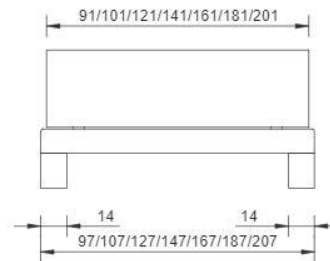

Frontansicht

vue de face