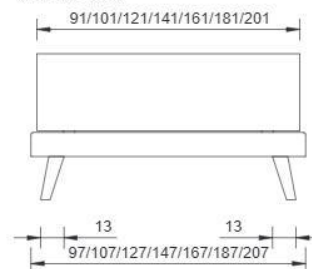

profondeur d'installation

14 cm

pieds

pied Forano 20 cm

Frontansicht

vue de face

Frontansicht

vue de face

varese

Bettrahmen (ohne Beschläge und Füße) cadre de lit (sans quincaillerie ni pieds)	Größen dimensions	Bestell-Nr. no de commande	Preis in € prix en €
	90/200 cm 100/200 cm 120/200 cm 140/200 cm 160/200 cm 180/200 cm 200/200 cm	var090.26 var100.26 var120.26 var140.26 var160.26 var180.26 var200.26	Kernbuche massiv, natur geölt hêtre coeur massif, huilé naturel