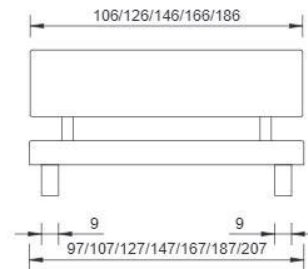

Frontansicht

vue de face

Bettrahmen "varese" mit Varesefüssen in Kernbuche natur geölt

Kopfteil "oledo" Platin capucino

Nachttisch "varese" Kernbuche natur geölt

Hocker "neapel" Buche natur geölt

Schrank "luca" weiss/Kernbuche furniert, natur geölt/Spiegel

cadre de lit "varese" avec pieds Varese en hêtre de coeur huilé naturel

tête de lit "oledo" platine capucino

table de nuit "varese" hêtre de coeur huilé naturel

tabouret "neapel" hêtre huilé naturel

armoire "luca" blanc/hêtre de coeur plaqué, huilé naturel/miroir