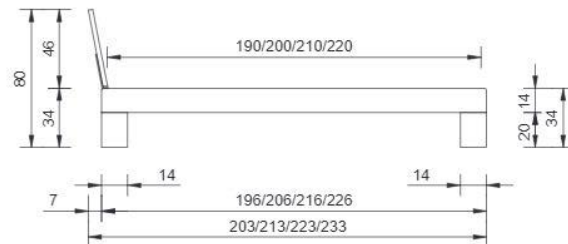

varese

Material / Farben

Kernbuche massiv, parkettverleimt, natur geölt

Breiten

90 / 100 / 120 / 140 / 160 / 180 / 200 cm

Bettgestell

ohne Einlegerahmen

Rahmenquerschnitt   Bautiefe

14 x 3 cm   14 cm

Füße

Foranofuss 20 cm

Seitenansicht

vue de côté