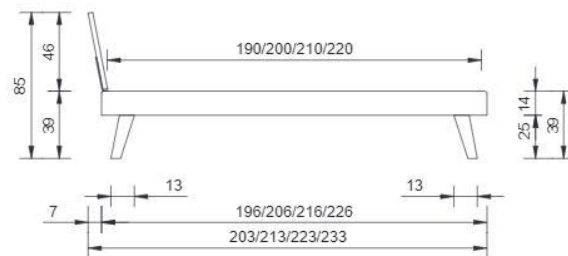

Seitenansicht

vue de côté