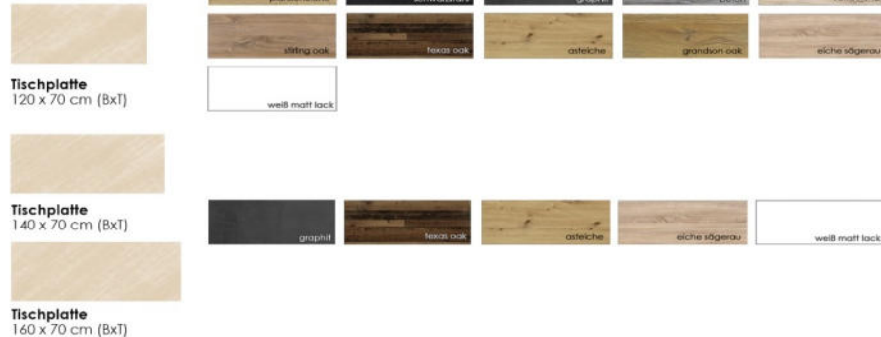

Tischplatten

Tischplatte
120 x 70 cm (BxT)

Tischplatte
140 x 70 cm (BxT)

Tischplatte
160 x 70 cm (BxT)

Mäusbacher
MÖBELFABRIK