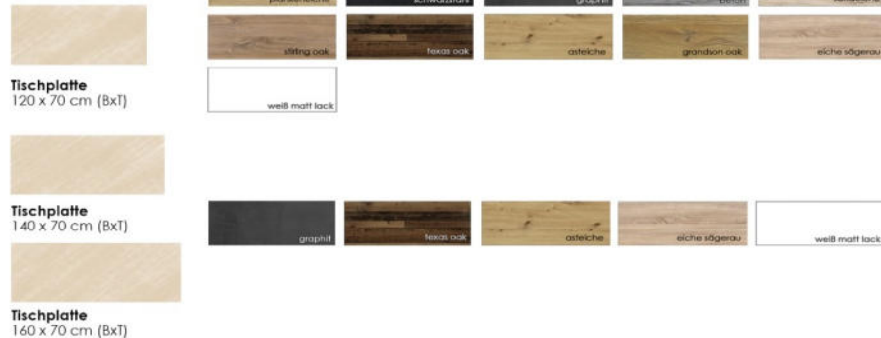

Tischplatten

Mäusbacher
MÖBELFABRIK