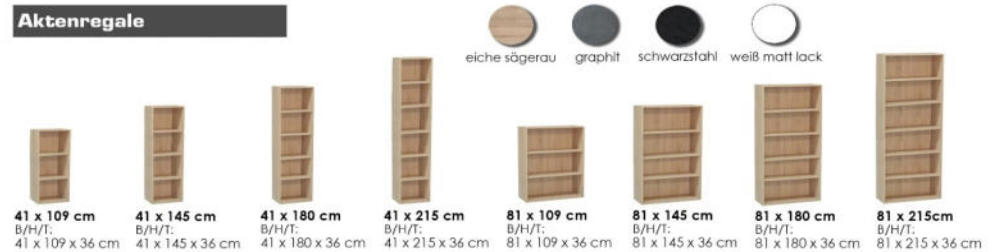

Aktenregale

Türen 2er-Set
B/H/T: 77 x 104 x 2 cm

für noch mehr Ordnung

Rollcontainer Mister Office/03R
B/H/T: 45 x 52 x 45 cm

Stapelbarer Würfel Mac/1er
B/H/T: 40 x 40 x 40 cm