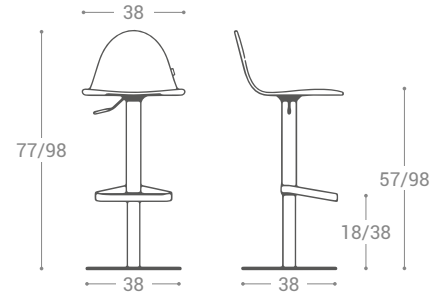

TABU

ASSISE | SEAT
Contreplaqué teinté | Contreplaqué laqué | Tapissé 27 mm | Tessuto
Stained plywood | Lacquered plywood | Upholstery 27 mm | Tessuto

COLONNE | COLUMN
Acier laqué epoxy
Epoxy lacquered steel

BASE | BASE
Acier laqué epoxy
Epoxy lacquered steel

ASSISE | SEAT

BOIS TEINTÉ
STAINED WOOD

BLANCHI
BLEACHED

CHAUFFÉ
TOASTED

CANALETTO
CANALETTO

BOIS LAQUÉ
LACQUERED WOOD

BLANC
WHITE

TOURTERELLE
TURTLEDOVE

MOUTARDE
MUSTARD

TITANIUM
TITANIUM

ANTHRACITE
ANTHRACITE

NOIR
BLACK

TAPISSÉ
UPHOLSTERY

	BLANC WHITE	BEIGE BEIGE	TOURTERELLE TURTLEDOVE	NOIX WALNUT	ROSE PINK	MOUTARDE MUSTARD	TERRACOTTA TERRACOTTA	VIN WINE	BLEU BLUE	TURQUOISE TURQUOISE	VERT GREEN	NUAGE CLOUD	GRIS GREY	GRAPHITE GRAPHITE	ANTHRACITE ANTHRACITE	NOIR BLACK
BELLAGIO																
A MYSTIC																
NOBEL																
ERA																
B HITCH																
KANON																

BASE ET COLONNE | BASE AND COLUMN

BASE TULIPE
BELL-SHAPED BASE

BLANC TEX
TEX WHITE

TITANIUM
TITANIUM

BRONZO
BRONZO

ANTHRACITE
ANTHRACITE

NOIR
BLACK

BASE CIRCULAIRE
CIRCULAR BASE

BLANC TEX
TEX WHITE

TITANIUM
TITANIUM

BRONZO
BRONZO

ANTHRACITE
ANTHRACITE

NOIR
BLACK

BASE CARRÉE
SQUARED BASE

BLANC TEX
TEX WHITE

TITANIUM
TITANIUM

BRONZO
BRONZO

ANTHRACITE
ANTHRACITE

NOIR
BLACK

TESSUTO | TESSUTO

DOSSIER BOIS CONTREPLAQUÉ DE HÊTRE + COUSSIN TAPISSÉ
BEECH PLYWOOD BACKREST + UPHOLSTERED CUSHION

Sélectionnez une finition en bois pour le dossier et une finition tapissée pour le coussin.
Select a wood finish for the backrest and an upholstery finish for the cushion.