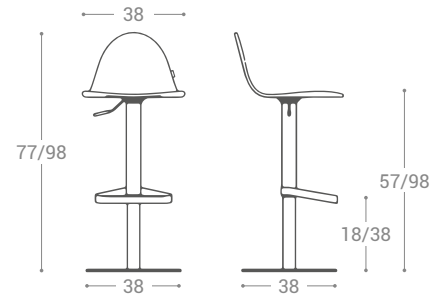

TABU

ASSISE | SEAT
Contreplaqué teinté | Contreplaqué laqué | Tapissé 27 mm | Tessuto
Stained plywood | Lacquered plywood | Upholstery 27 mm | Tessuto

COLONNE | COLUMN
Acier laqué epoxy
Epoxy lacquered steel

BASE | BASE
Acier laqué epoxy
Epoxy lacquered steel

ASSISE | SEAT

BOIS TEINTÉ
STAINED WOOD

BLANCHI
BLEACHED

CHAUFFÉ
TOASTED

CANALETTO
CANALETTO

BOIS LAQUÉ
LACQUERED WOOD

BLANC
WHITE

TOURTERELLE
TURTLEDOVE

MOUTARDE
MUSTARD

TITANIUM
TITANIUM

ANTHRACITE
ANTHRACITE

NOIR
BLACK

TAPISSÉ
UPHOLSTERY

	BLANC WHITE	BEIGE BEIGE	TOURTERELLE TURTLEDOVE	NOIX WALNUT	ROSE PINK	MOUTARDE MUSTARD	TERRACOTTA TERRACOTTA	VIN WINE	BLEU BLUE	TURQUOISE TURQUOISE	VERT GREEN	NUAGE CLOUD	GRIS GREY	GRAPHITE GRAPHITE	ANTHRACITE ANTHRACITE	NOIR BLACK
BELLAGIO																
A MYSTIC																
NOBEL																
ERA																
B HITCH																
KANON																

BASE ET COLONNE | BASE AND COLUMN

BASE TULIPE
BELL-SHAPED BASE

BLANC TEX
TEX WHITE

TITANIUM
TITANIUM

BRONZO
BRONZO

ANTHRACITE
ANTHRACITE

NOIR
BLACK

BASE CIRCULAIRE
CIRCULAR BASE

BLANC TEX
TEX WHITE

TITANIUM
TITANIUM

BRONZO
BRONZO

ANTHRACITE
ANTHRACITE

NOIR
BLACK

BASE CARRÉE
SQUARED BASE

BLANC TEX
TEX WHITE

TITANIUM
TITANIUM

BRONZO
BRONZO

ANTHRACITE
ANTHRACITE

NOIR
BLACK

TESSUTO | TESSUTO

DOSSIER BOIS CONTREPLAQUÉ DE HÊTRE + COUSSIN TAPISSÉ
BEECH PLYWOOD BACKREST + UPHOLSTERED CUSHION

Sélectionnez une finition en bois pour le dossier et une finition tapissée pour le coussin.
Select a wood finish for the backrest and an upholstery finish for the cushion.