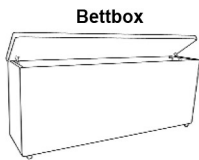

**4 Stück pro Element:** DL 130, 150 und 170 mit AT, Sofa fest 140, 160 und 180 mit AT, Hocker fest, Ottomane mit BK

**Hocker  
ohne Stauraum**  
60 x 45 x 50 cm

**Steckkopfstütze  
mit Rasterbeschlag**  
GB 65 cm

Maße:

Stoffgruppe (Rücken echt):	1
	2
	3
	4
	5
Leder (Rücken echt):	10
Dickleder (Rücken echt):	11
Premiumleder (Rücken echt):	12

**Dekokissen**

Maße:

40 x 40 cm

**Arnteilkissen**

35 x 50 cm

**Dekokissen**

35 x 35 cm

Stoffgruppe (Rücken echt):	1
	2
	3
	4
	5
Leder (Rücken echt):	10
Dickleder (Rücken echt):	11
Premiumleder (Rücken echt):	12

Maße ca:  
B: 140/ 160/ 180 cm  
Höhe: 80 cm  
Tiefe: 30 cm

**Bettbox**