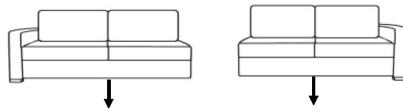

### Doppelliege

	DL 130	DL 150	DL170
Sitzbreite:	140 cm	160 cm	180 cm
Liegefläche B x L ca.	128 x 198 cm	148 x 198cm	168 x 198cm

Preisgrundlage für Fremdstoff	1
	2
	3
	4
	5
Leder (Rücken Nessel):	10
Leder (Rücken echt):	10
Dickleder (Rücken Nessel):	11
Dickleder (Rücken echt):	11
Premiumleder (Rücken Nessel):	12
Premiumleder (Rücken echt):	12

Aufpreis für Kopfteilverstellung in Lattenrost

DL 170 nur bei Ver.2

Aufpreis für Move-Funktion

**MOVE Beschlag** mit kunststoffbeschichteten Rollen zur Bodenschonung und einfachen Beweglichkeit des Sofas von der Wand nach vorne. (Hebel unten mittig innen vor der Rückenplatte) Hebel nach oben ziehen um die Funktion zu aktivieren.

Aufpreis für Longlife Matratze 11cm:

Aufpreis für Kaltschaum Matratze 14cm:

Aufpreis für Long-Life Matratze 14cm:

Aufpreis für Gelplus Matratze 14cm:

**Anbaufaltbetten mit 1 Armteil links oder rechts  
incl. Kaltschaummatratze 11 cm**

Maße ca:  
Gesamtbreite: SB + 1 AL  
Höhe: 81 cm  
Sitzhöhe: 45 cm  
Liegehöhe: 56 cm (bei Matratze 11 cm)  
Liegehöhe: 59 cm (bei Matratze 14 cm)

**Doppelliege  
mit AT links oder rechts**

	<b>DL 130</b>	<b>DL 150</b>	<b>DL170</b>
Tiefe:	97 cm	97 cm	97cm
Sitzbreite:	140 cm	160 cm	180 cm
Liegefläche B x L ca.	130 x 200cm	150 x 200cm	170 x 200cm