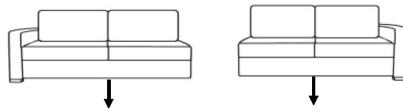

### Doppelliege

	DL 130	DL 150	DL170
Sitzbreite:	140 cm	160 cm	180 cm
Liegefläche B x L ca.	128 x 198 cm	148 x 198cm	168 x 198cm

Preisgrundlage für Fremdstoff	1
	2
	3
	4
	5
Leder (Rücken Nessel):	10
Leder (Rücken echt):	10
Dickleder (Rücken Nessel):	11
Dickleder (Rücken echt):	11
Premiumleder (Rücken Nessel):	12
Premiumleder (Rücken echt):	12

Aufpreis für Kopfteilverstellung in Lattenrost

DL 170 nur bei Ver.2

Aufpreis für Move-Funktion

**MOVE Beschlag** mit kunststoffbeschichteten Rollen zur Bodenschonung und einfachen Beweglichkeit des Sofas von der Wand nach vorne. (Hebel unten mittig innen vor der Rückenplatte) Hebel nach oben ziehen um die Funktion zu aktivieren.

Aufpreis für Longlife Matratze 11cm:

Aufpreis für Kaltschaum Matratze 14cm:

Aufpreis für Long-Life Matratze 14cm:

Aufpreis für Gelplus Matratze 14cm:

**Anbaufaltbetten mit 1 Armteil links oder rechts  
incl. Kaltschaummatratze 11 cm**

Maße ca:  
Gesamtbreite: SB + 1 AL  
Höhe: 81 cm  
Sitzhöhe: 45 cm  
Liegehöhe: 56 cm (bei Matratze 11 cm)  
Liegehöhe: 59 cm (bei Matratze 14 cm)

**Doppelliege  
mit AT links oder rechts**

	DL 130	DL 150	DL170
Tiefe:	97 cm	97 cm	97cm
Sitzbreite:	140 cm	160 cm	180 cm
Liegefläche B x L ca.	130 x 200cm	150 x 200cm	170 x 200cm