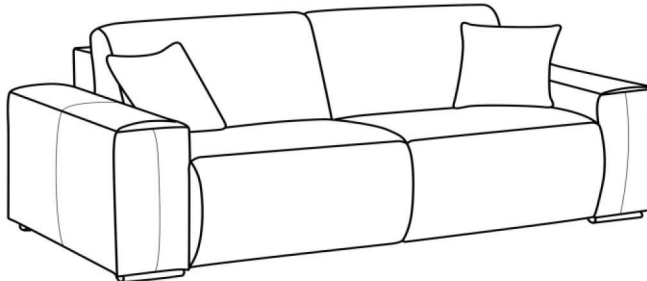

Scala-Sleep | Faltbett

in Stoff und in Leder

Maße ca:

GB: SB+2AT

H: 81 cm

T: 102 cm

SH: 45 cm

LH: 56 cm (bei Matratze 11 cm)

LH: 59 cm (bei Matratze 14 cm)

Faltbett mit Kaltschaummatratze 11 cm

Doppelliege

	DL 130	DL 150	DL170
Sitzbreite:	140 cm	160 cm	180 cm
Liegefläche B x L ca.	128 x 198 cm	148 x 198cm	168 x 198cm

Preisgrundlage für Fremdstoff	1
	2
	3
	4
	5
Leder (Rücken Nessel):	10
Leder (Rücken echt):	10
Dickleder (Rücken Nessel):	11
Dickleder (Rücken echt):	11
Premiumleder (Rücken Nessel):	12
Premiumleder (Rücken echt):	12

VERSION 1: Federung Gitter-Standard	-	-	Standard
VERSION 2: durchgehendes Lattenrost mit Federholzleisten	Standard	Standard	
VERSION 3: Comfort-Plus Gestell (geteiltes Lattenrost mit Federholzleisten)	-	-	

Aufpreis für Kopfteilverstellung in Lattenrost

DL 170 nur bei Ver.2

Aufpreis für Move-Funktion

MOVE Beschlag mit kunststoffbeschichteten Rollen zur Bodenschonung und einfachen Beweglichkeit des Sofas von der Wand nach vorne. (Hebel unten mittig innen vor der Rückenplatte) Hebel nach oben ziehen um die Funktion zu aktivieren.

Aufpreis für Longlife Matratze 11cm:

Aufpreis für Kaltschaum Matratze 14cm:

Aufpreis für Long-Life Matratze 14cm:

Aufpreis für Gelplus Matratze 14cm: