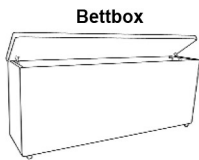

**Hocker  
ohne Stauraum**  
60 x 45 x 50 cm

**Steckkopfstütze  
mit Rasterbeschlag**  
GB 65 cm

Maße:

Stoffgruppe (Rücken echt):	1
	2
	3
	4
	5
Leder (Rücken echt):	10
Dickleder (Rücken echt):	11
Premiumleder (Rücken echt):	12

**Dekokissen**

Maße: 40 x 40 cm

**Arnteilkissen**

Maße: 35 x 50 cm

**Dekokissen**

Maße: 35 x 35 cm

Stoffgruppe (Rücken echt):	1
	2
	3
	4
	5
Leder (Rücken echt):	10
Dickleder (Rücken echt):	11
Premiumleder (Rücken echt):	12

Maße ca:  
B: 140/ 160/ 180 cm  
Höhe: 80 cm  
Tiefe: 30 cm

**Bettbox**

für Doppelliege

130 cm

150 cm

170 cm

Stoffgruppe (Rücken echt):	1
Preisgrundlage für Fremdstoff	2
	3
	4
	5
Leder	10
Dickleder	11
Premiumleder	12

## Matratzen als Nachbestellung

Liegefläche B x L                      130 x 200 cm                      150 x 200 cm                      170 x 200 cm

Kaltschaum Matratze 11cm  
als Nachbestellung

Long-Life Matratze 11cm  
als Nachbestellung