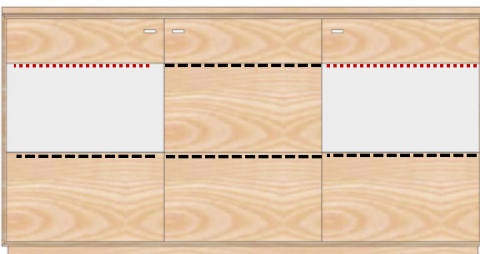

Wildeiche geölt (WÖ)

Wildeiche lackiert (WL)

KP-1634 Keramikdeckplatte

TW

TW