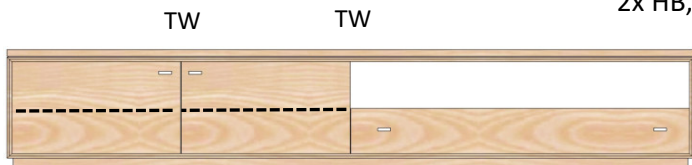

AX-1492
TV-Lowboard 2-trg., 1 Schu
H/B/T= 40/216/46cm
2x HB, 1 Nische rechts

Kernbuche geölt
Kernbuche lackiert
Wildeiche geölt
Wildeiche lackiert

KP-2166 Keramikdeckplatte

Nischeninnenmaße iH/iB/iT=14,9/105,2/42,7