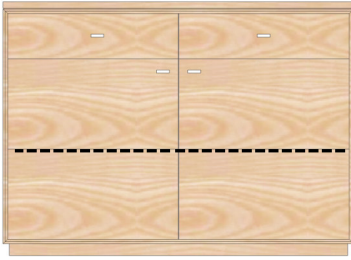

TW

AX-2292

Sideboard 2-trg. 2 Schub.
H/B/T= 85/109/40cm
2x HB

Kernbuche geölt (KÖ)

Kernbuche lackiert (KL)

Wildeiche geölt (WÖ)

Wildeiche lackiert (WL)

KP-1634 Keramikdeckplatte

TW

TW

AX-2311

Sideboard 3-trg.
H/B/T= 85/163/40cm
6x HB

Kernbuche geölt (KÖ)

Kernbuche lackiert (KL)

Wildeiche geölt (WÖ)

Wildeiche lackiert (WL)

KP-1634 Keramikdeckplatte

TW

TW

AX-2312

Sideboard 3-trg.
2 Glas-, 1 Holztüre
H/B/T= 85/163/40cm
4x HB, 2x GB

Kernbuche geölt (KÖ)

Kernbuche lackiert (KL)

Wildeiche geölt (WÖ)

Wildeiche lackiert (WL)

BE-002 Beleuchtung

RR-612 Rillenrückwand (KÖ)

RR-612 Rillenrückwand (WÖ)

RS-512 Spaltholzrückwand (KÖ)

RS-512 Spaltholzrückwand (WÖ)

KR-512 Keramikrückwand

KF-012 Keramikfachböden

KP-1634 Keramikdeckplatte