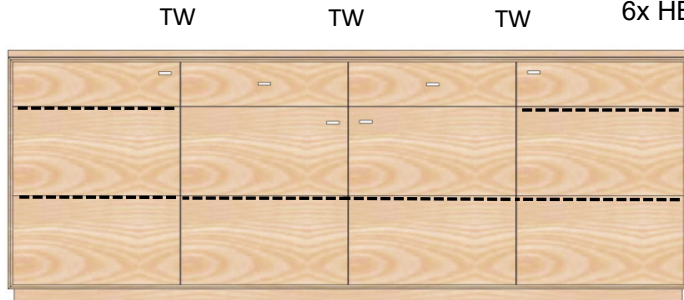

AX-2492

Sideboard 4-trg.
2 Schub. mittig
H/B/T= 85/216/40cm
6x HB

Kernbuche geölt (KÖ)

Kernbuche lackiert (KL)
Wildeiche geölt (WÖ)
Wildeiche lackiert (WL)

KP-2164 Keramikdeckplatte

AX-4101R

Highboard 1-trg.
H/B/T= 131/56/40cm
3x HB (davon 1x KB fest)

Kernbuche geölt (KÖ)

Kernbuche lackiert (KL)
Wildeiche geölt (WÖ)
Wildeiche lackiert (WL)

KP-0564 Keramikdeckplatte