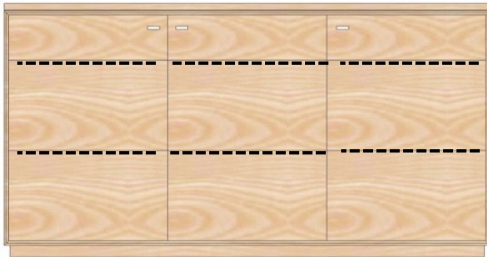

Wildeiche geölt (WÖ)

Wildeiche lackiert (WL)

KP-1634 Keramikdeckplatte

TW

TW