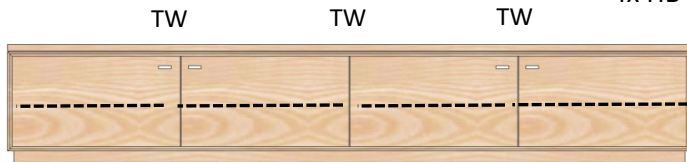

AX-1401
TV-Lowboard 4-trg.
H/B/T= 40/216/46cm
4x HB

Kernbuche geölt
Kernbuche lackiert
Wildeiche geölt
Wildeiche lackiert

KP-2166 Keramikdeckplatte