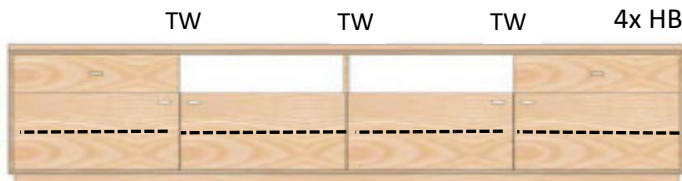

**AX-1396**

TV-Board 3-trg., 2 Schub.  
1 Nische mittig  
H/B/T= 54/163/46cm  
3x HB

**Kernbuche geölt**

Kernbuche lackiert

**Wildeiche geölt**

Wildeiche lackiert

**KP-1636** Keramikdeckplatte

Nischeninnenmaße iH/iB/iT=14,9/51,6/42,7