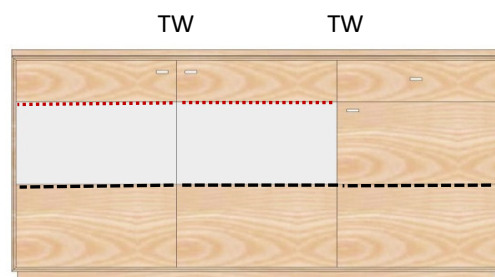

AX-2394

Sideboard 3-trg.
1 Schub. rechts
H/B/T= 85/163/40cm
3x HB, 2x GB

Kernbuche geölt (KÖ)

Kernbuche lackiert (KL)

Wildeiche geölt (WÖ)

Wildeiche lackiert (WL)

BE-002 Beleuchtung

RR-612 Rillenrückwand (KÖ)

RR-612 Rillenrückwand (WÖ)

RS-512 Spaltholzrückwand (KÖ)

RS-512 Spaltholzrückwand (WÖ)

KR-512 Keramikrückwand

KF-012 Keramikfachböden

KP-1634 Keramikdeckplatte