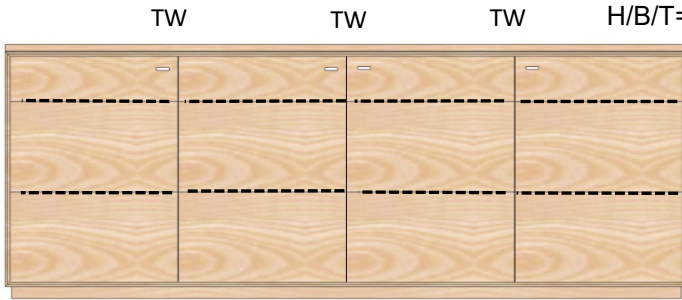

AX-2411

Sideboard 4-trg., 8x HB
H/B/T= 85/216/40cm

Kernbuche geölt (KÖ)

Kernbuche lackiert (KL)

Wildeiche geölt (WÖ)

Wildeiche lackiert (WL)

KP-2164 Keramikdeckplatte