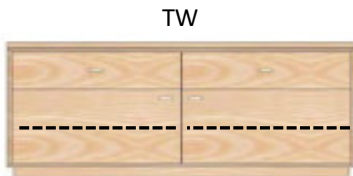

Nischeninnenmaße iH/iB/iT=14,9/105,2/42,7

**AX-1493**

TV-Lowboard 2-trg. 1 Schub. **Kernbuche geölt**  
 H/B/T= 40/216/46cm Kernbuche lackiert  
 2x HB, 1 Nische links **Wildeiche geölt**  
 Wildeiche lackiert

**KP-2166** Keramikdeckplatte

Nischeninnenmaße iH/iB/iT=14,9/105,2/42,7

**AX-1295**

TV-Board 2-trg., 2 Schub. **Kernbuche geölt**  
 H/B/T= 54/109/46cm Kernbuche lackiert  
 2x HB **Wildeiche geölt**  
 Wildeiche lackiert