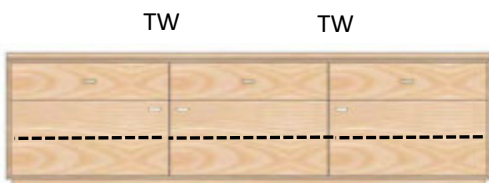

**KP-2166** Keramikdeckplatte

Nischeninnenmaße iH/iB/iT=14,9/105,2/42,7

**AX-1295**

TV-Board 2-trg., 2 Schub. **Kernbuche geölt**  
 H/B/T= 54/109/46cm Kernbuche lackiert  
 2x HB **Wildeiche geölt**  
 Wildeiche lackiert

**KP-1096** Keramikdeckplatte

**AX-1205**

TV-Board 2-trg., 2 Nischen **Kernbuche geölt**  
 H/B/T= 54/109/46cm Kernbuche lackiert  
 2x HB **Wildeiche geölt**  
 Wildeiche lackiert

**KP-1096** Keramikdeckplatte

Nischeninnenmaße iH/iB/iT=14,9/51,6/42,7

**AX-1395**

TV-Board 3-trg., 3 Schub. **Kernbuche geölt**  
 H/B/T= 54/163/46cm Kernbuche lackiert  
 3x HB **Wildeiche geölt**  
 Wildeiche lackiert

**KP-1636** Keramikdeckplatte