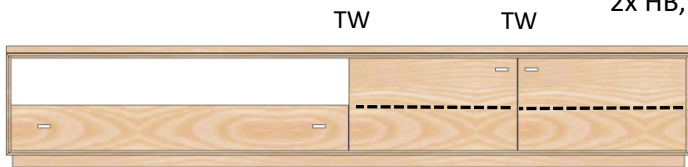

AX-1493

TV-Lowboard 2-trg. 1 Schub. **Kernbuche geölt**
H/B/T= 40/216/46cm Kernbuche lackiert
2x HB, 1 Nische links **Wildeiche geölt**
Wildeiche lackiert

KP-2166 Keramikdeckplatte

Nischeninnenmaße iH/iB/iT=14,9/105,2/42,7

AX-1295

TV-Board 2-trg., 2 Schub. **Kernbuche geölt**
H/B/T= 54/109/46cm Kernbuche lackiert
2x HB **Wildeiche geölt**
Wildeiche lackiert