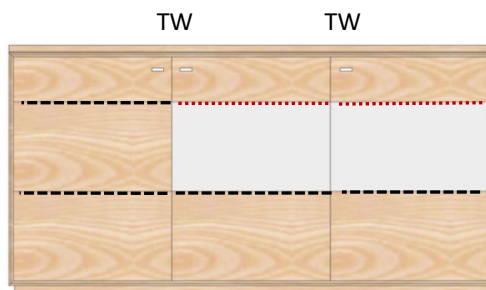

AX-2315

Sideboard 3-trg.
2 Glas-, 1 Holztüre links
H/B/T= 85/163/40cm
4x HB, 2x GB

Kernbuche geölt (KÖ)

Kernbuche lackiert (KL)

Wildeiche geölt (WÖ)

Wildeiche lackiert (WL)

BE-002 Beleuchtung

RR-612 Rillenrückwand (KÖ)

RR-612 Rillenrückwand (WÖ)

RS-512 Spaltholzrückwand (KÖ)

RS-512 Spaltholzrückwand (WÖ)

KR-512 Keramikrückwand

KF-012 Keramikfachböden

KP-1634 Keramikdeckplatte