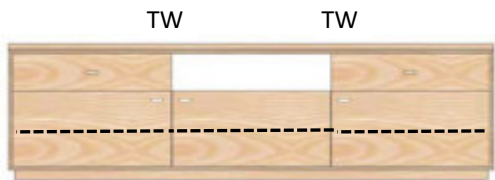

AX-1396

TV-Board 3-trg., 2 Schub.
1 Nische mittig
H/B/T= 54/163/46cm
3x HB

Kernbuche geölt

Kernbuche lackiert

Wildeiche geölt

Wildeiche lackiert

KP-1636 Keramikdeckplatte

Nischeninnenmaße iH/iB/iT=14,9/51,6/42,7