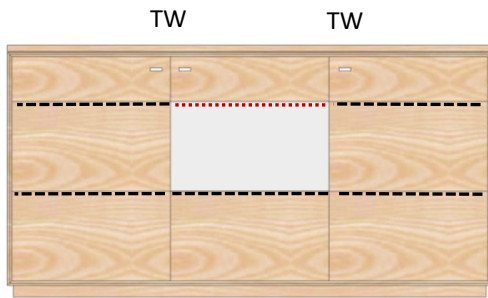

AX-2313

Sideboard 3-trg.
1 Glas-, 2 Holztüren
H/B/T= 85/163/40cm
5x HB, 1x GB

Kernbuche geölt (KÖ)

Kernbuche lackiert (KL)

Wildeiche geölt (WÖ)

Wildeiche lackiert (WL)

BE-001 Beleuchtung

RR-610 Rillenrückwand (KÖ)

RR-610 Rillenrückwand (WÖ)

RS-510 Spaltholzrückwand (KÖ)

RS-510 Spaltholzrückwand (WÖ)

KR-510 Keramikrückwand

KF-011 Keramikfachboden

KP-1634 Keramikdeckplatte