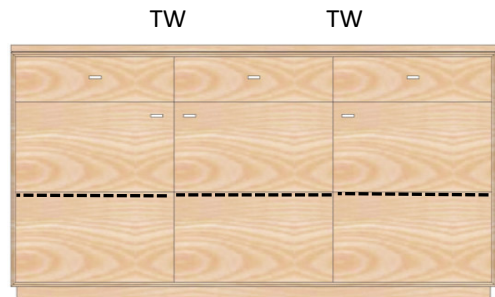

AX-2393

Sideboard 3-trg., 3 Schub.
H/B/T= 85/163/40cm
3x HB

Kernbuche geölt (KÖ)

Kernbuche lackiert (KL)

Wildeiche geölt (WÖ)

Wildeiche lackiert (WL)

KP-1634 Keramikdeckplatte