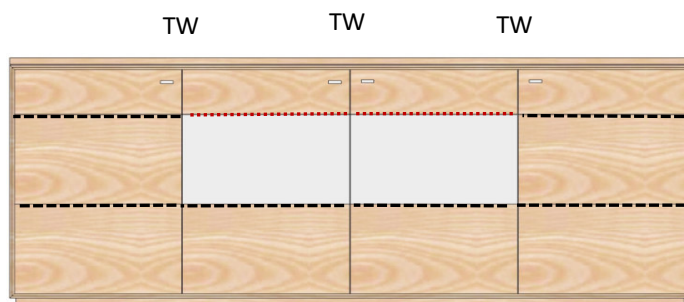

Wildeiche geölt (WÖ)

Wildeiche lackiert (WL)

BE-002 Beleuchtung

RR-612 Rillenrückwand (KÖ)

RR-612 Rillenrückwand (WÖ)

RS-512 Spaltholzrückwand (KÖ)

RS-512 Spaltholzrückwand (WÖ)

KR-512 Keramikrückwand

KF-012 Keramikfachböden

KP-2164 Keramikdeckplatte