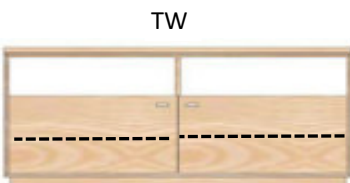

AX-1205

TV-Board 2-trg., 2 Nischen **Kernbuche geölt**
H/B/T= 54/109/46cm Kernbuche lackiert
2x HB **Wildeiche geölt**
Wildeiche lackiert