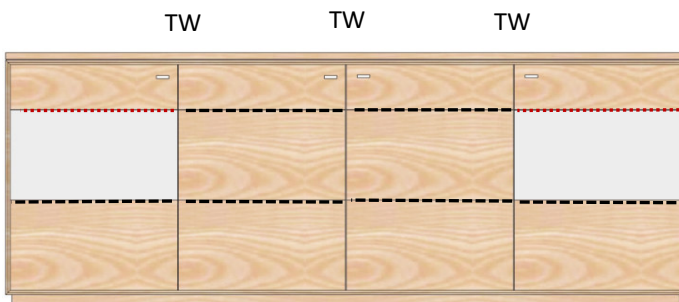

Wildeiche geölt (WÖ)

Wildeiche lackiert (WL)

BE-002 Beleuchtung

RR-612 Rillenrückwand (KÖ)

RR-612 Rillenrückwand (WÖ)

RS-512 Spaltholzrückwand (KÖ)

RS-512 Spaltholzrückwand (WÖ)

KR-512 Keramikrückwand

KF-012 Keramikfachböden

KP-2164 Keramikdeckplatte