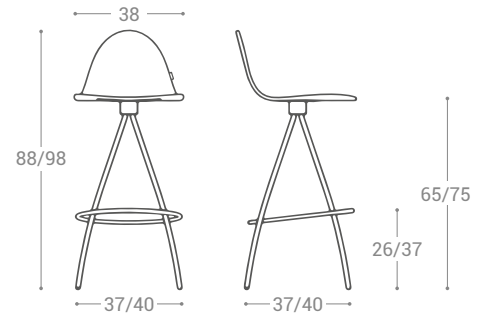

PETRIS

ASSISE | SEAT

Contreplaqué teinté | Contreplaqué laqué | Tapissé 27 mm | Tessuto
Stained plywood | Lacquered plywood | Upholstery 27 mm | Tessuto

PIEDS | LEGS

Acier laqué epoxy
Epoxy lacquered steel

ASSISE | SEAT

BOIS TEINTÉ STAINED WOOD

BOIS LAQUÉ LACQUERED WOOD

TAPISSÉ UPHOLSTERY

	BLANC WHITE	BEIGE BEIGE	TOURTERELLE TURTLEDOVE	NOIX WALNUT	ROSE PINK	MOUTARDE MUSTARD	TERRACOTTA TERRACOTTA	VIN WINE	BLEU BLUE	TURQUOISE TURQUOISE	VERT GREEN	NUAGE CLOUD	GRIS GREY	GRAPHITE GRAPHITE	ANTHRACITE ANTHRACITE	NOIR BLACK
BELLAGIO																
A MYSTIC																
NOBEL																
ERA																
B HITCH																
KANON																

PIEDS ET REPOSE-PIEDS | LEGS AND FOOTREST

ACIER EPOXY EPOXY STEEL

TESSUTO | TESSUTO

DOSSIER BOIS CONTREPLAQUÉ DE HÊTRE + COUSSIN TAPISSÉ
BEECH PLYWOOD BACK + UPHOLSTERED CUSHION

Sélectionnez une finition en bois pour le dossier et une finition tapissée pour le coussin.
Select a wood finish for the backrest and an upholstery finish for the cushion.