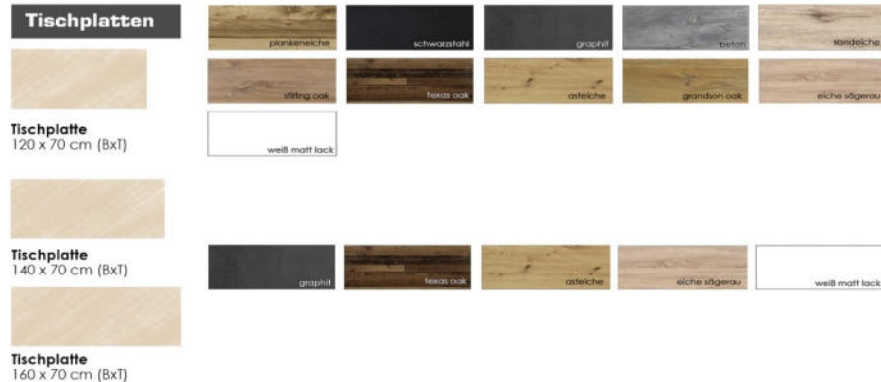

Tischplatten

Türen 2er-Set
B/H/T: 77 x 104 x 2 cm

für noch mehr Ordnung

Rollcontainer
Mister Office/03R
B/H/T: 45 x 52 x 45 cm

Stapelbarer Würfel
Mac/1er
B/H/T: 40 x 40 x 40 cm

Mäusbacher
MÖBELFABRIK