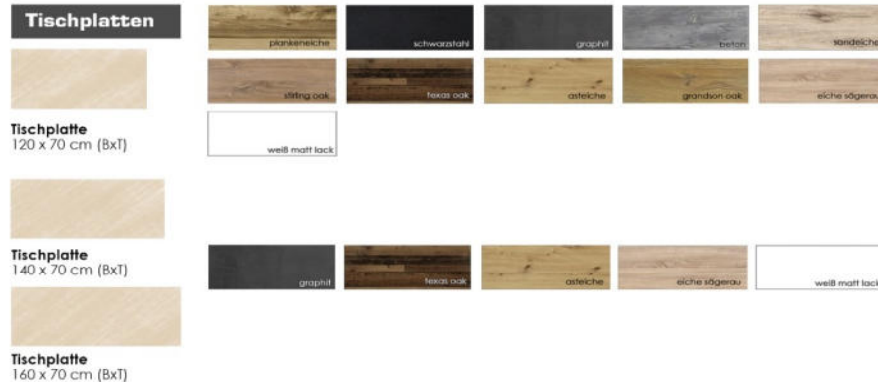

Tischplatten

Türen 2er-Set
B/H/T: 77 x 104 x 2 cm

für noch mehr Ordnung

Rollcontainer Mister Office/03R
B/H/T: 45 x 52 x 45 cm

Stapelbarer Würfel Mac/1er
B/H/T: 40 x 40 x 40 cm