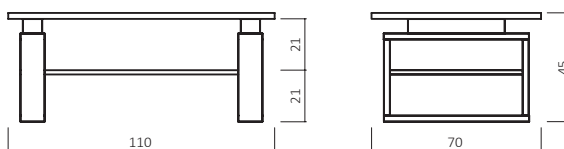

GP Transparent

CT050-11070-02

ABMESSUNGEN:

Tischplattenstärke: ca. 2,5 cm
 Gestellprofil: ca. 10x2,5 cm

Bsp. Außenmaße (cm) Größe 110x70

Art.-Nr.	Größen (cm)
CT050-11070	110x70
CT050-12080	120x80

GLASPLATTE

BESTELLBEISPIEL 110X70cm

CT 050B

DICO

Zusatzoptionen

-  Durchgehende Lamelle
-  Rollen
-  GP Transparent

CT050B-11070-02

ABMESSUNGEN:

Tischplattenstärke: ca. 2,5 cm
 Ablagenstärke: ca. 2 cm
 Gestellprofil: ca. 10x2,5 cm

Bsp. Außenmaße (cm) Größe 110x70

Art.-Nr.	Größen (cm)
CT050B-11070	110x70
CT050B-12080	120x80

AUFPREIS

R020	Durchgehende Lamelle
R0360	Rollen 360 Grad (4 Stück)

.....
 BUCHE

.....
 WILDEICHE

.....
 GLASPLATTE