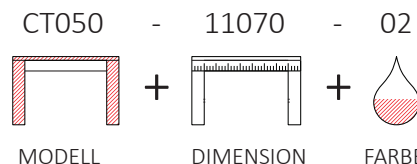

GP Transparent

CT050-11070-02

ABMESSUNGEN:

Tischplattenstärke: ca. 2,5 cm
 Gestellprofil: ca. 10x2,5 cm

Bsp. Außenmaße (cm) Größe 110x70

Art.-Nr.	Größen (cm)
CT050-11070	110x70
CT050-12080	120x80

GLASPLATTE

BESTELLBEISPIEL 110X70cm

CT 050B

DICO

Zusatzoptionen

-  Durchgehende Lamelle
-  Rollen
-  GP Transparent

CT050B-11070-02

ABMESSUNGEN:

Tischplattenstärke: ca. 2,5 cm
 Ablagenstärke: ca. 2 cm
 Gestellprofil: ca. 10x2,5 cm