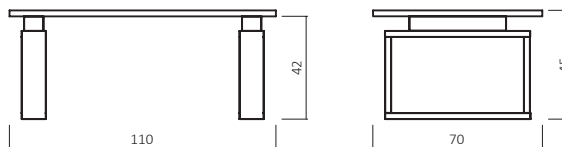

GP Transparent

CT050-11070-02

ABMESSUNGEN:

Tischplattenstärke: ca. 2,5 cm
 Gestellprofil: ca. 10x2,5 cm

Bsp. Außenmaße (cm) Größe 110x70

Art.-Nr.	Größen (cm)
CT050-11070	110x70
CT050-12080	120x80

GLASPLATTE

BESTELLBEISPIEL 110X70cm

CT 050B

DICO

Zusatzoptionen

-  Durchgehende Lamelle
-  Rollen
-  GP Transparent

CT050B-11070-02

ABMESSUNGEN:

Tischplattenstärke: ca. 2,5 cm
 Ablagenstärke: ca. 2 cm
 Gestellprofil: ca. 10x2,5 cm

Bsp. Außenmaße (cm) Größe 110x70

Art.-Nr.	Größen (cm)
CT050B-11070	110x70
CT050B-12080	120x80

AUFPREIS

R020	Durchgehende Lamelle
R0360	Rollen 360 Grad (4 Stück)

.....
 BUCHE

.....
 WILDEICHE

.....
 GLASPLATTE