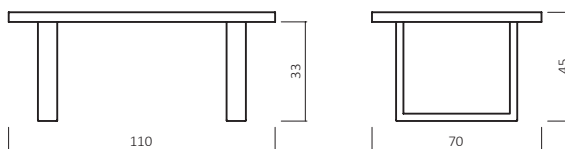

Möbel Letz GmbH
Am Gewerbepark 11
06895 Zahna-Elster

Tel.: 035383 - 6018 50

Fax.: 035383 - 6018 17

CT 055

DICO

Zusatzoptionen

GP Transparent

CT055-11070-40

ABMESSUNGEN:

Tischplattenstärke: ca. 4 cm
(Aufgedoppelt)

Gestellprofil: ca. 8x3 cm
(Edelstahl glänzend)

Bsp. Außenmaße (cm) Größe 110x70

Art.-Nr.	Größen (cm)
CT055-11070	110x70
CT055-12080	120x80

BUCHE	WILDEICHE	GLASPLATTE
.	.	.
.	.	.