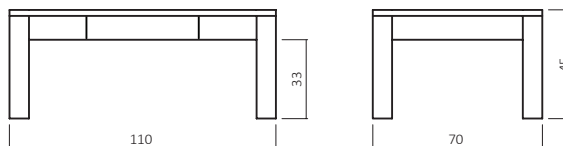

ABMESSUNGEN:

Tischplattenstärke: ca. 2,5 cm
Fußprofil: ca. 8x8 cm

Schublade Softclose
Schubladen-Stauraummaße:
B:40 cm H:6 cm T:32 cm

Bsp. Außenmaße (cm) Größe 110x70

Art.-Nr.	Größen (cm)	BUCHE	WILDEICHE	GLASPLATTE
CS300-11070	110x70			
CS300-12080	120x80			

CS300B

ABMESSUNGEN:

Tischplattenstärke: ca. 2,5 cm
 Ablagenstärke: ca. 2 cm
 Fußprofil: ca. 8x8 cm

Schublade Softclose
 Schubladen-Stauraummaße:
 B:40 cm H:6 cm T:32 cm

Bsp. Außenmaße (cm) Größe 110x70

BUCHE