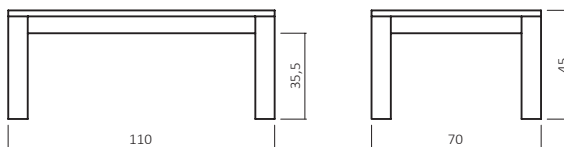

Durchgehende Lamelle

Rollen

Wunschmaß

Max: 160x110x60 cm
Min: 50x50x30 cm

CT100-11070-06

FUßVARIANTEN

CT100

CT200

CT300

CT400

ABMESSUNGEN:

Tischplattenstärke: ca. 2,5 cm
Fußprofil: ca. 8x8 cm

Bsp. Außenmaße (cm) Größe 110x70

Art.-Nr.	Größen (cm)
CT100-7070	70x70
CT100-8080	80x80
CT100-100100	100x100
CT100-11070	110x70
CT100-12080	120x80

Wildecke Keilgezinkt

20 Wildecke honig geölt 21 Wildecke natur geölt 22 Wildecke hell geölt

BESTELLBEISPIEL 110X70cm

CT100 - 11070 - 06

MODELL + DIMENSION + FARBE

CT 100B/200B/300B/400B

Zusatzoptionen

-  Kornforthöhe +10 cm
-  GP Transparent
-  Durchgehende Lamelle
-  Rollen
-  Wunschmaß
Max: 160x110x60 cm
Min: 50x50x30 cm