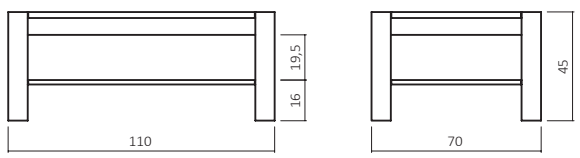

Wildecke Keilgezinkt

20 Wildecke honig geölt 21 Wildecke natur geölt 22 Wildecke hell geölt

BESTELLBEISPIEL 110X70cm

CT100 - 11070 - 06

MODELL + DIMENSION + FARBE

CT 100B/200B/300B/400B

Zusatzoptionen

-  Kornforthöhe +10 cm
-  GP Transparent
-  Durchgehende Lamelle
-  Rollen
-  Wunschmaß
Max: 160x110x60 cm
Min: 50x50x30 cm

CT200B-11070-06

FUßVARIANTEN

CT200

CT100

CT300

CT400

ABMESSUNGEN:

Tischplattenstärke: ca. 2,5 cm
 Ablagenstärke: ca. 2 cm
 Fußprofil: ca. 8x8 cm

Bsp. Außenmaße (cm) Größe 110x70

Art.-Nr.	Größen (cm)
CT200B-7070	70x70
CT200B-8080	80x80
CT200B-100100	100x100
CT200B-11070	110x70
CT200B-12080	120x80

BUCHE

WILDEICHE

GLASPLATTE

AUFPREIS

R010	Kornforthöhe +10 cm
R020	Durchgehende Lamelle
RO360	Rollen 360 Grad (4 Stück)
R030	Wunschmaß