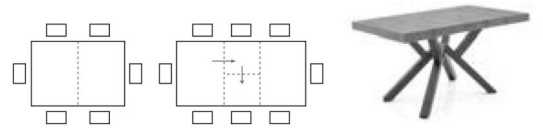

### MIKADO CB4728-FD 140

MAßE	B 140	T 140	H 76 (75)
MERKMALE	 1 pc	 KG 71,5	MC 0,14

<b>GESTELL</b>			<b>PLATTE</b>		
Bu.	<input type="checkbox"/> P94	SCHNEEWEISS MATT	Sicherheitsglas	<input type="checkbox"/> GTR	KLARGLAS
	<input type="checkbox"/> P128	WENGE			
	<input type="checkbox"/> P132	GRAPHIT			
	<input type="checkbox"/> P201	NUSS			

### MIKADO CB4789-R 130

MAßE	B 130 (180)	T 90	H 76 (69)
MERKMALE	 1 pc	 KG 56,5	MC 0,21
BESCHREIBUNG	AUSZIEHTISCH - ZENTRALER KLAPPAUSZUG		

<b>GESTELL</b>			<b>PLATTE UND AUSZIEHPLATTE</b>		
Bu.	<input type="checkbox"/> P15	SCHWARZ MATT	foliert	<input type="checkbox"/> P47W	TABAKEICHE
	<input type="checkbox"/> P94	SCHNEEWEISS MATT		<input type="checkbox"/> P49W	EICHE NATUR
				<input type="checkbox"/> P50W	BRONZE OXID