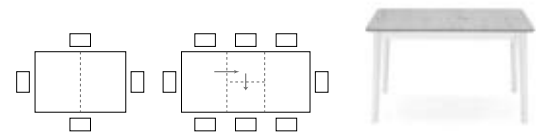

BEINE		PLATTE UND AUSZIEHPLATTE/TISCHRAHMEN	
Bu.	<input type="checkbox"/> P02 BUCHE GEBLEICHT	foliert / lack.	<input type="checkbox"/> P18W / <input type="checkbox"/> P16 BETONGRAU / GRAU MATT
	<input type="checkbox"/> P16 GRAU MATT		<input type="checkbox"/> P22W / <input type="checkbox"/> P94 WEISS MATERICO / SCHNEEWEISS MATT
	<input type="checkbox"/> P94 SCHNEEWEISS MATT		<input type="checkbox"/> P49W / <input type="checkbox"/> P94 EICHE NATUR / SCHNEEWEISS MATT

DINE CB4094-R 110

MAßE	B 110 (150)	T 70	H 75 (65,5)
MERKMALE	 1 pc		KG 25,8 MC 0,13
BESCHREIBUNG	AUSZIEHTISCH - ZENTRALER KLAPPAUSZUG		

BEINE		PLATTE UND AUSZIEHPLATTE/TISCHRAHMEN	
Bu.	<input type="checkbox"/> P02 BUCHE GEBLEICHT	foliert / lack.	<input type="checkbox"/> P18W / <input type="checkbox"/> P16 BETONGRAU / GRAU MATT
	<input type="checkbox"/> P16 GRAU MATT		<input type="checkbox"/> P22W / <input type="checkbox"/> P94 WEISS MATERICO / SCHNEEWEISS MATT
	<input type="checkbox"/> P94 SCHNEEWEISS MATT		<input type="checkbox"/> P49W / <input type="checkbox"/> P94 EICHE NATUR / SCHNEEWEISS MATT

DINE CB4094-R 120

MAßE	B 120 (170)	T 80	H 75 (65,5)
MERKMALE	 1 pc		KG 31,3 MC 0,15
BESCHREIBUNG	AUSZIEHTISCH - ZENTRALER KLAPPAUSZUG		

BEINE		PLATTE UND AUSZIEHPLATTE/TISCHRAHMEN	
Bu.	<input type="checkbox"/> P02 BUCHE GEBLEICHT	foliert / lack.	<input type="checkbox"/> P18W / <input type="checkbox"/> P16 BETONGRAU / GRAU MATT
	<input type="checkbox"/> P16 GRAU MATT		<input type="checkbox"/> P22W / <input type="checkbox"/> P94 WEISS MATERICO / SCHNEEWEISS MATT
	<input type="checkbox"/> P94 SCHNEEWEISS MATT		<input type="checkbox"/> P49W / <input type="checkbox"/> P94 EICHE NATUR / SCHNEEWEISS MATT