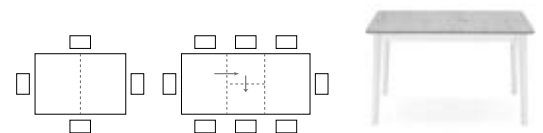

BEINE		PLATTE UND AUSZIEHPLATTE/TISCHRAHMEN	
Bu.	<input type="checkbox"/> P02 BUCHE GEBLEICHT	foliert / lack.	<input type="checkbox"/> P18W / <input type="checkbox"/> P16 BETONGRAU / GRAU MATT
	<input type="checkbox"/> P16 GRAU MATT		<input type="checkbox"/> P22W / <input type="checkbox"/> P94 WEISS MATERICO / SCHNEEWEISS MATT
	<input type="checkbox"/> P94 SCHNEEWEISS MATT		<input type="checkbox"/> P49W / <input type="checkbox"/> P94 EICHE NATUR / SCHNEEWEISS MATT

DINE CB4094-R 110

MAßE	B 110 (150)	T 70	H 75 (65,5)
MERKMALE	 1 pc		KG 25,8 MC 0,13
BESCHREIBUNG	AUSZIEHTISCH - ZENTRALER KLAPPAUSZUG		

BEINE		PLATTE UND AUSZIEHPLATTE/TISCHRAHMEN	
Bu.	<input type="checkbox"/> P02 BUCHE GEBLEICHT	foliert / lack.	<input type="checkbox"/> P18W / <input type="checkbox"/> P16 BETONGRAU / GRAU MATT
	<input type="checkbox"/> P16 GRAU MATT		<input type="checkbox"/> P22W / <input type="checkbox"/> P94 WEISS MATERICO / SCHNEEWEISS MATT
	<input type="checkbox"/> P94 SCHNEEWEISS MATT		<input type="checkbox"/> P49W / <input type="checkbox"/> P94 EICHE NATUR / SCHNEEWEISS MATT

DINE CB4094-R 120

MAßE	B 120 (170)	T 80	H 75 (65,5)
MERKMALE	 1 pc		KG 31,3 MC 0,15
BESCHREIBUNG	AUSZIEHTISCH - ZENTRALER KLAPPAUSZUG		

BEINE		PLATTE UND AUSZIEHPLATTE/TISCHRAHMEN	
Bu.	<input type="checkbox"/> P02 BUCHE GEBLEICHT	foliert / lack.	<input type="checkbox"/> P18W / <input type="checkbox"/> P16 BETONGRAU / GRAU MATT
	<input type="checkbox"/> P16 GRAU MATT		<input type="checkbox"/> P22W / <input type="checkbox"/> P94 WEISS MATERICO / SCHNEEWEISS MATT
	<input type="checkbox"/> P94 SCHNEEWEISS MATT		<input type="checkbox"/> P49W / <input type="checkbox"/> P94 EICHE NATUR / SCHNEEWEISS MATT