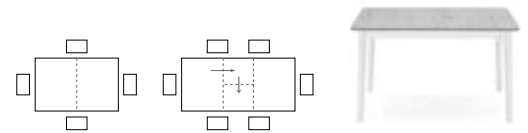

Möbel Letz GmbH
Am Gewerbepark 11
06895 Zahna-Elster

Tel.: 035383 - 6018 50

Fax.: 035383 - 6018 17

TISCHE MIT UND OHNE FUNKTION

DINE CB4094-Q 90

MAßE	B 90 (130)	T 90	H 75 (65,5)
MERKMALE	 1 pc		KG 32,1 MC 0,16
BESCHREIBUNG	AUSZIEHTISCH - ZENTRALER KLAPPAUSZUG		

BEINE		PLATTE UND AUSZIEHPLATTE/TISCHRAHMEN	
Bu.	<input type="checkbox"/> P02 BUCHE GEBLEICHT	foliert / lack.	<input type="checkbox"/> P18W / <input type="checkbox"/> P16 BETONGRAU / GRAU MATT
	<input type="checkbox"/> P16 GRAU MATT		<input type="checkbox"/> P22W / <input type="checkbox"/> P94 WEISS MATERICO / SCHNEEWEISS MATT
	<input type="checkbox"/> P94 SCHNEEWEISS MATT		<input type="checkbox"/> P49W / <input type="checkbox"/> P94 EICHE NATUR / SCHNEEWEISS MATT

DINE CB4094-R 110

MAßE	B 110 (150)	T 70	H 75 (65,5)
MERKMALE	 1 pc		KG 25,8 MC 0,13
BESCHREIBUNG	AUSZIEHTISCH - ZENTRALER KLAPPAUSZUG		

BEINE		PLATTE UND AUSZIEHPLATTE/TISCHRAHMEN	
Bu.	<input type="checkbox"/> P02 BUCHE GEBLEICHT	foliert / lack.	<input type="checkbox"/> P18W / <input type="checkbox"/> P16 BETONGRAU / GRAU MATT
	<input type="checkbox"/> P16 GRAU MATT		<input type="checkbox"/> P22W / <input type="checkbox"/> P94 WEISS MATERICO / SCHNEEWEISS MATT
	<input type="checkbox"/> P94 SCHNEEWEISS MATT		<input type="checkbox"/> P49W / <input type="checkbox"/> P94 EICHE NATUR / SCHNEEWEISS MATT

DINE CB4094-R 120

MAßE	B 120 (170)	T 80	H 75 (65,5)
MERKMALE	 1 pc		KG 31,3 MC 0,15
BESCHREIBUNG	AUSZIEHTISCH - ZENTRALER KLAPPAUSZUG		

BEINE		PLATTE UND AUSZIEHPLATTE/TISCHRAHMEN	
Bu.	<input type="checkbox"/> P02 BUCHE GEBLEICHT	foliert / lack.	<input type="checkbox"/> P18W / <input type="checkbox"/> P16 BETONGRAU / GRAU MATT
	<input type="checkbox"/> P16 GRAU MATT		<input type="checkbox"/> P22W / <input type="checkbox"/> P94 WEISS MATERICO / SCHNEEWEISS MATT
	<input type="checkbox"/> P94 SCHNEEWEISS MATT		<input type="checkbox"/> P49W / <input type="checkbox"/> P94 EICHE NATUR / SCHNEEWEISS MATT