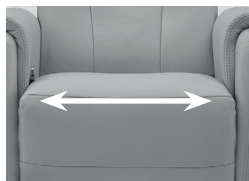

## Ergonomie

- Verstelloptionen

- 2 Sitzbreiten: preisgleich wählbar

1SDCL ca. 50 cm

1DCL ca. 54 cm

- 2 Sitzhöhen: preisgleich wählbar

ca. 45 cm

ca. 48 cm