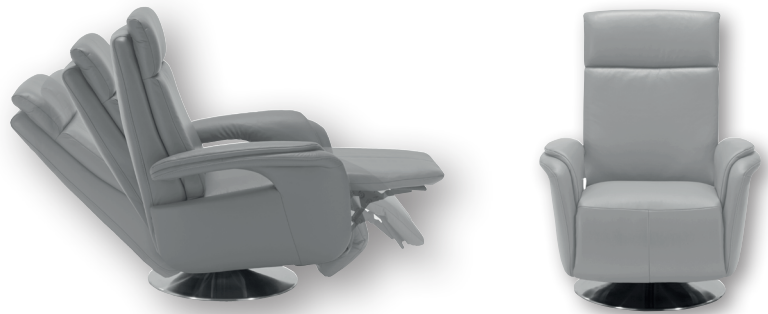

## Typenplan

Casio Linea-L von Polinova - Funktionssessel smoke

## Modellbeschreibung

Casio Linea-L ist ein modernes Sesselprogramm. Die Vielzahl an Möglichkeiten wie 4 Funktionen, 2 Sitzbreiten, 2 Sitzhöhen und 5 Fußvarianten, lassen Ihnen Spielraum für Ihren ganz persönlichen Wohlfühl-Sessel. Zudem können Sie optisch zwischen 3 Rücken- und 3 Armlehnenvarianten wählen. Für den Bezug stehen hochwertige Lederqualitäten in diversen Farben zur Auswahl.

## Ergonomie

- Verstelloptionen

- 2 Sitzbreiten: preisgleich wählbar

1SDCL ca. 50 cm

1DCL ca. 54 cm

- 2 Sitzhöhen: preisgleich wählbar

ca. 45 cm

ca. 48 cm