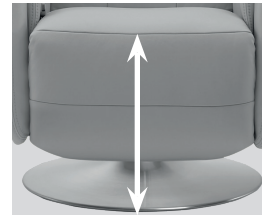

## Ergonomie

- Verstelloptionen

- 2 Sitzbreiten: preisgleich wählbar

1SDCL ca. 50 cm

1DCL ca. 54 cm

- 2 Sitzhöhen: preisgleich wählbar

ca. 45 cm

ca. 48 cm

- 3 Rückenvarianten: preisgleich wählbar

A

B

C

- 3 Armlehnenvarianten: preisgleich wählbar

1

2

3