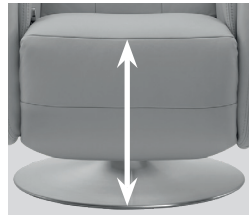

## Ergonomie

- Verstelloptionen

- 2 Sitzbreiten: preisgleich wählbar

1SDCL ca. 50 cm

1DCL ca. 54 cm

- 2 Sitzhöhen: preisgleich wählbar

ca. 45 cm

ca. 48 cm

- 3 Rückenvarianten: preisgleich wählbar

A

B

C

- 3 Armlehnenvarianten: preisgleich wählbar

1

2

3