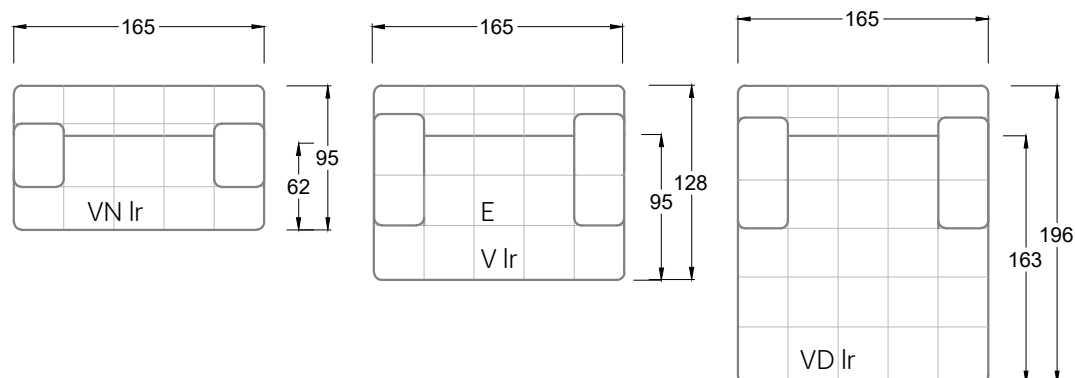

Möbel Letz GmbH
Am Gewerbepark 11
06895 Zahna-Elster

Tel.: 035383 - 6018 50

Fax.: 035383 - 6018 17

Tiefe 95 cm

Tiefe 128 cm

Tiefe 194 cm

Einzelsofas

Tiefe 95 cm

Ocean 7

158 • Sofas mit Eckteil als Abschluss Sitztiefe 62 cm
Ecksofas Sitztiefe 62 cm