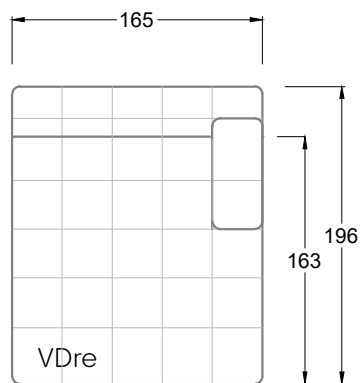

Möbel Letz GmbH
Am Gewerbepark 11
06895 Zahna-Elster

Tel.: 035383 - 6018 50

Fax.: 035383 - 6018 17

Tiefe 95 cm

Tiefe 128 cm

Tiefe 194 cm

Einzelsofas

Tiefe 95 cm

Ocean 7

158 • Sofas mit Eckteil als Abschluss Sitztiefe 62 cm
Ecksofas Sitztiefe 62 cm