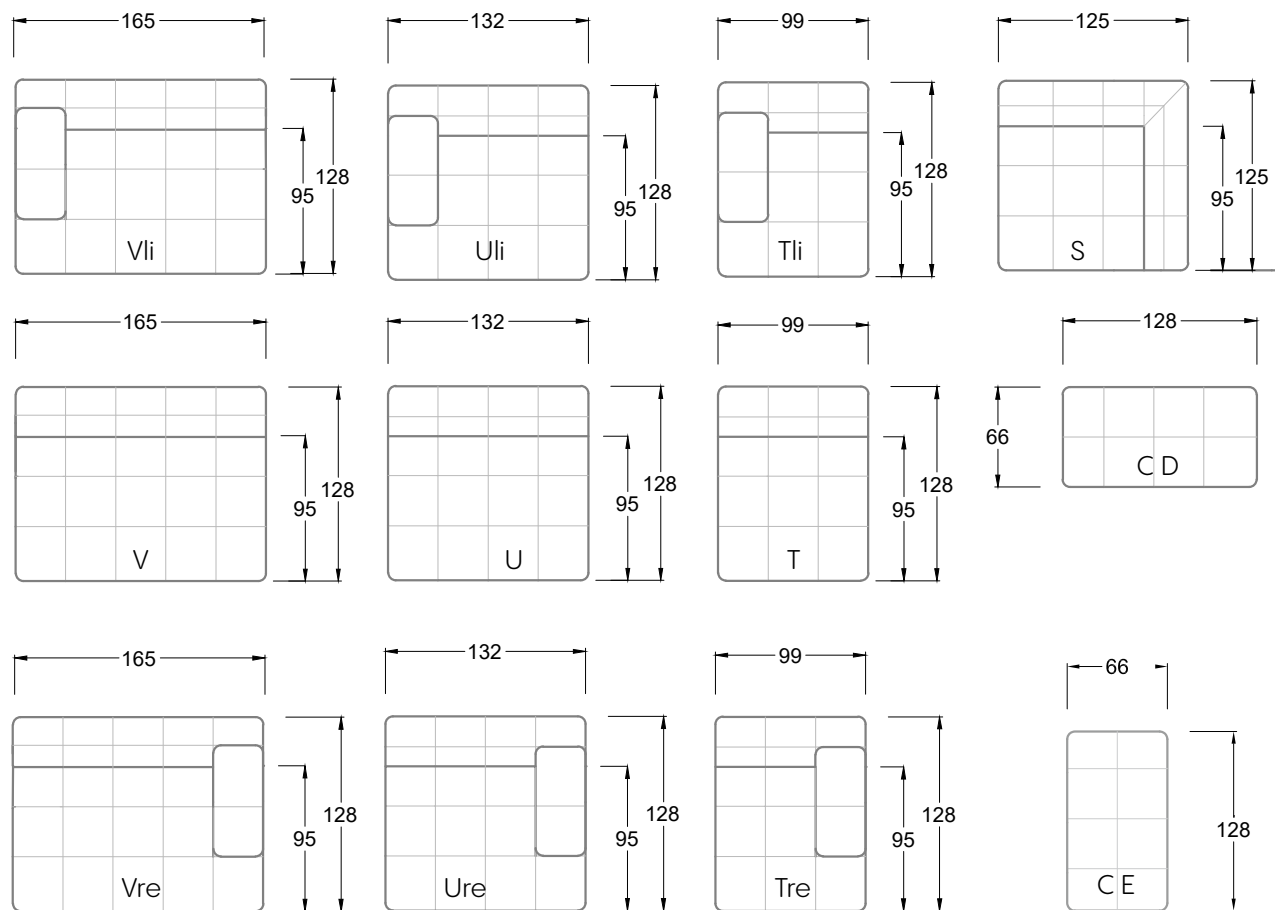

Möbel Letz GmbH
Am Gewerbepark 11
06895 Zahna-Elster

Tel.: 035383 - 6018 50

Fax.: 035383 - 6018 17

Tiefe 95 cm

Tiefe 128 cm

Tiefe 194 cm

Einzelsofas

Tiefe 95 cm

Ocean 7

158 • Sofas mit Eckteil als Abschluss Sitztiefe 62 cm
Ecksofas Sitztiefe 62 cm