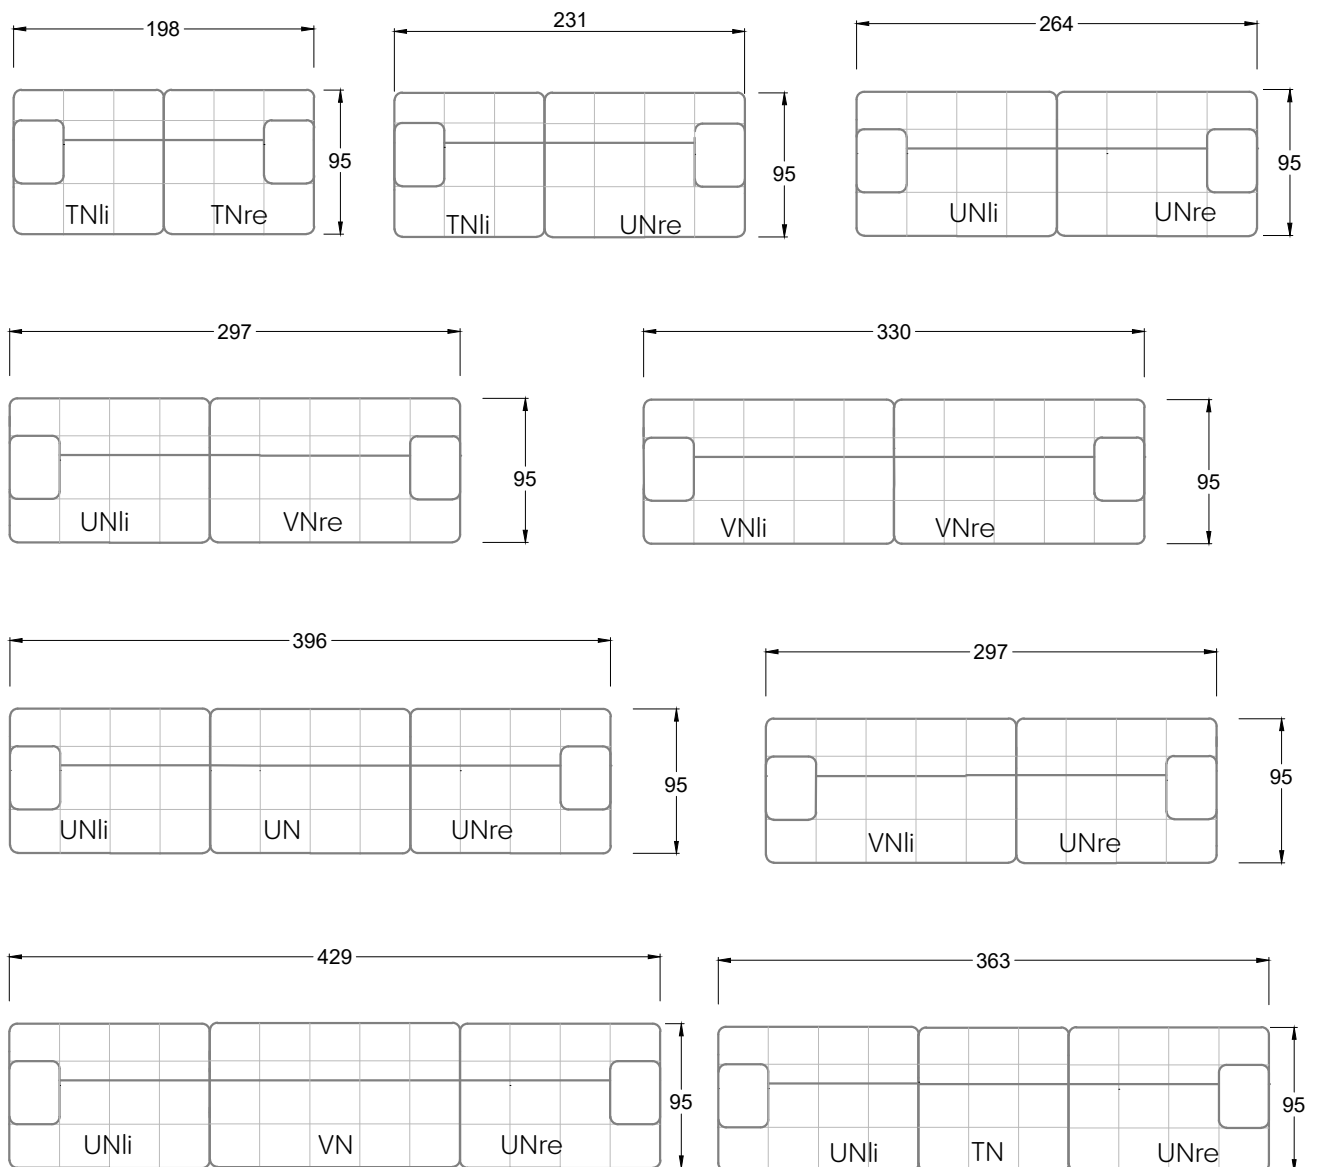

## Typenplan

Ocean 7 von Bretz - Eckgarnitur Variante rechts austernpilz

Möbel Letz GmbH  
Am Gewerbepark 11  
06895 Zahna-Elster

Tel.: 035383 - 6018 50

Fax.: 035383 - 6018 17

Tiefe 95 cm

Tiefe 128 cm

Tiefe 194 cm

Einzelsofas

Tiefe 95 cm

## Ocean 7

158 • Sofas mit Eckteil als Abschluss Sitztiefe 62 cm  
Ecksofas Sitztiefe 62 cm