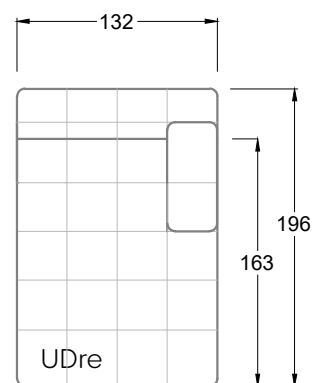

Möbel Letz GmbH
Am Gewerbepark 11
06895 Zahna-Elster

Tel.: 035383 - 6018 50

Fax.: 035383 - 6018 17

Tiefe 95 cm

Tiefe 128 cm

Tiefe 194 cm

Einzelsofas

Tiefe 95 cm

Ocean 7

158 • Sofas mit Eckteil als Abschluss Sitztiefe 62 cm
Ecksofas Sitztiefe 62 cm