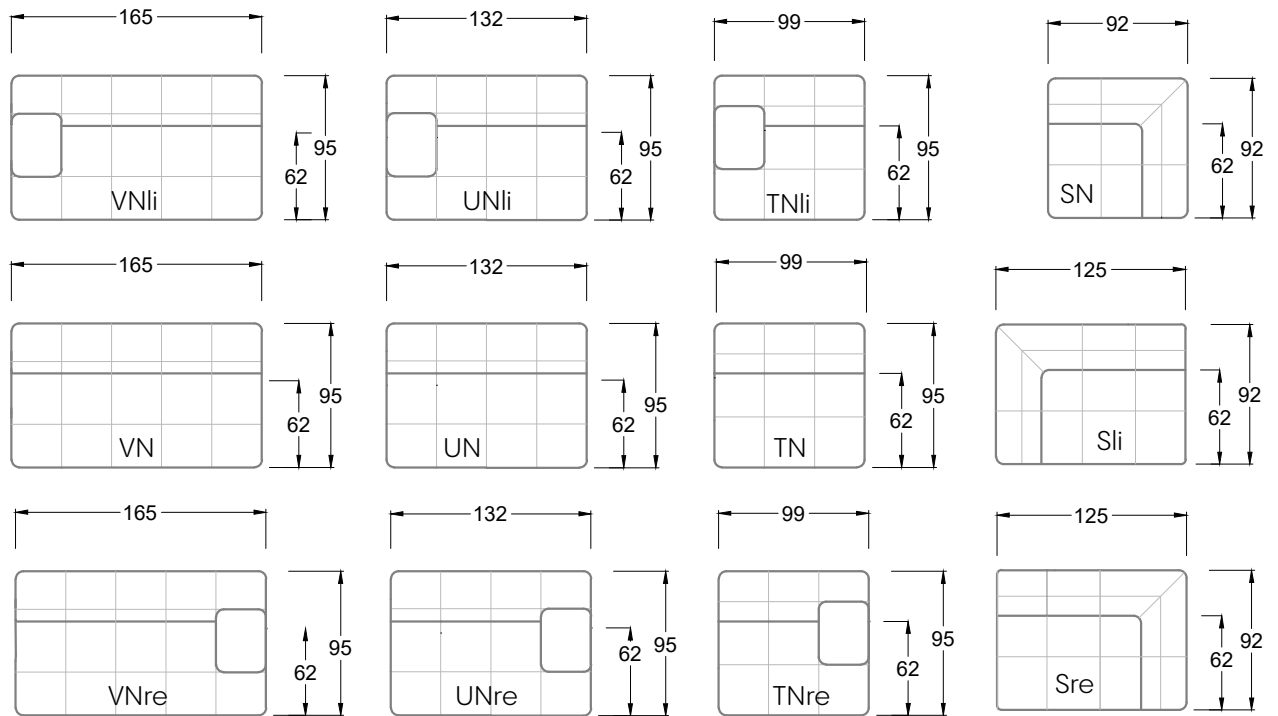

## Typenplan

Ocean 7 von Bretz - Eckgarnitur Variante rechts austernpilz

Möbel Letz GmbH  
Am Gewerbepark 11  
06895 Zahna-Elster

Tel.: 035383 - 6018 50

Fax.: 035383 - 6018 17

Tiefe 95 cm

Tiefe 128 cm

Tiefe 194 cm

Einzelsofas

Tiefe 95 cm

## Ocean 7

158 • Sofas mit Eckteil als Abschluss Sitztiefe 62 cm  
Ecksofas Sitztiefe 62 cm