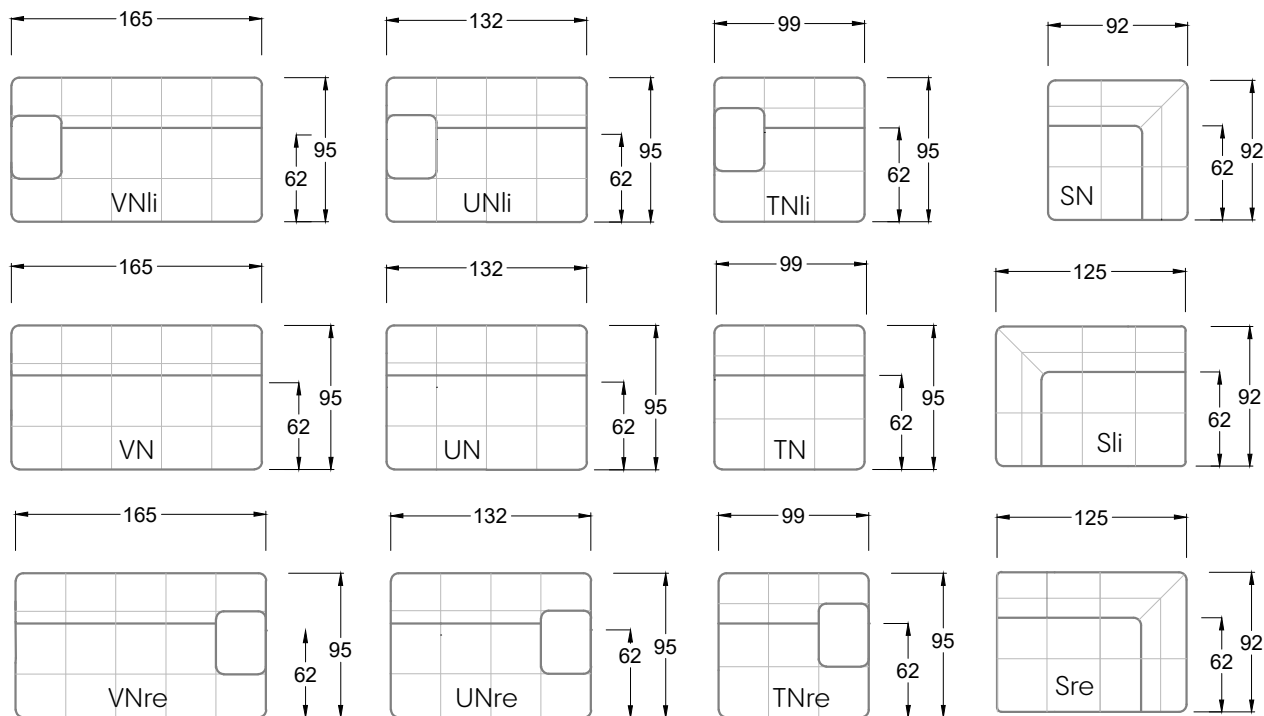

Möbel LETZ

Finden und Wohlfühlen

Typenplan

Ocean 7 von Bretz - Eckgarnitur Variante rechts austernpilz

Wichtiger Hinweis für Sie

Etwaige Hinweise des Herstellers in dieser Produktinformation, die sich auf die Gewährleistung beziehen, haben für Sie keinerlei Bindungswirkung und können von Ihnen ignoriert werden. Ihre gesetzlichen Gewährleistungsrechte als Verbraucher uns gegenüber, als Ihrem Verkäufer, werden dadurch in keiner Weise berührt oder eingeschränkt. Sie können sich wegen aller Mängel jederzeit an uns wenden. Darüber hinaus gehende Herstellergarantien bleiben natürlich unberührt. Dieser Artikel wird hergestellt von Bretz Wohnträume GmbH, Alexander-Bretz-Straße 2, 55457 Gensingen, Deutschland, info@bretz.de

Möbel Letz GmbH
Am Gewerbepark 11
06895 Zahna-Elster

Tel.: 035383 - 6018 50

Fax.: 035383 - 6018 17

Tiefe 95 cm

Tiefe 128 cm

Tiefe 194 cm

Einzelsofas

Tiefe 95 cm

Ocean 7

158 • Sofas mit Eckteil als Abschluss Sitztiefe 62 cm
Ecksofas Sitztiefe 62 cm