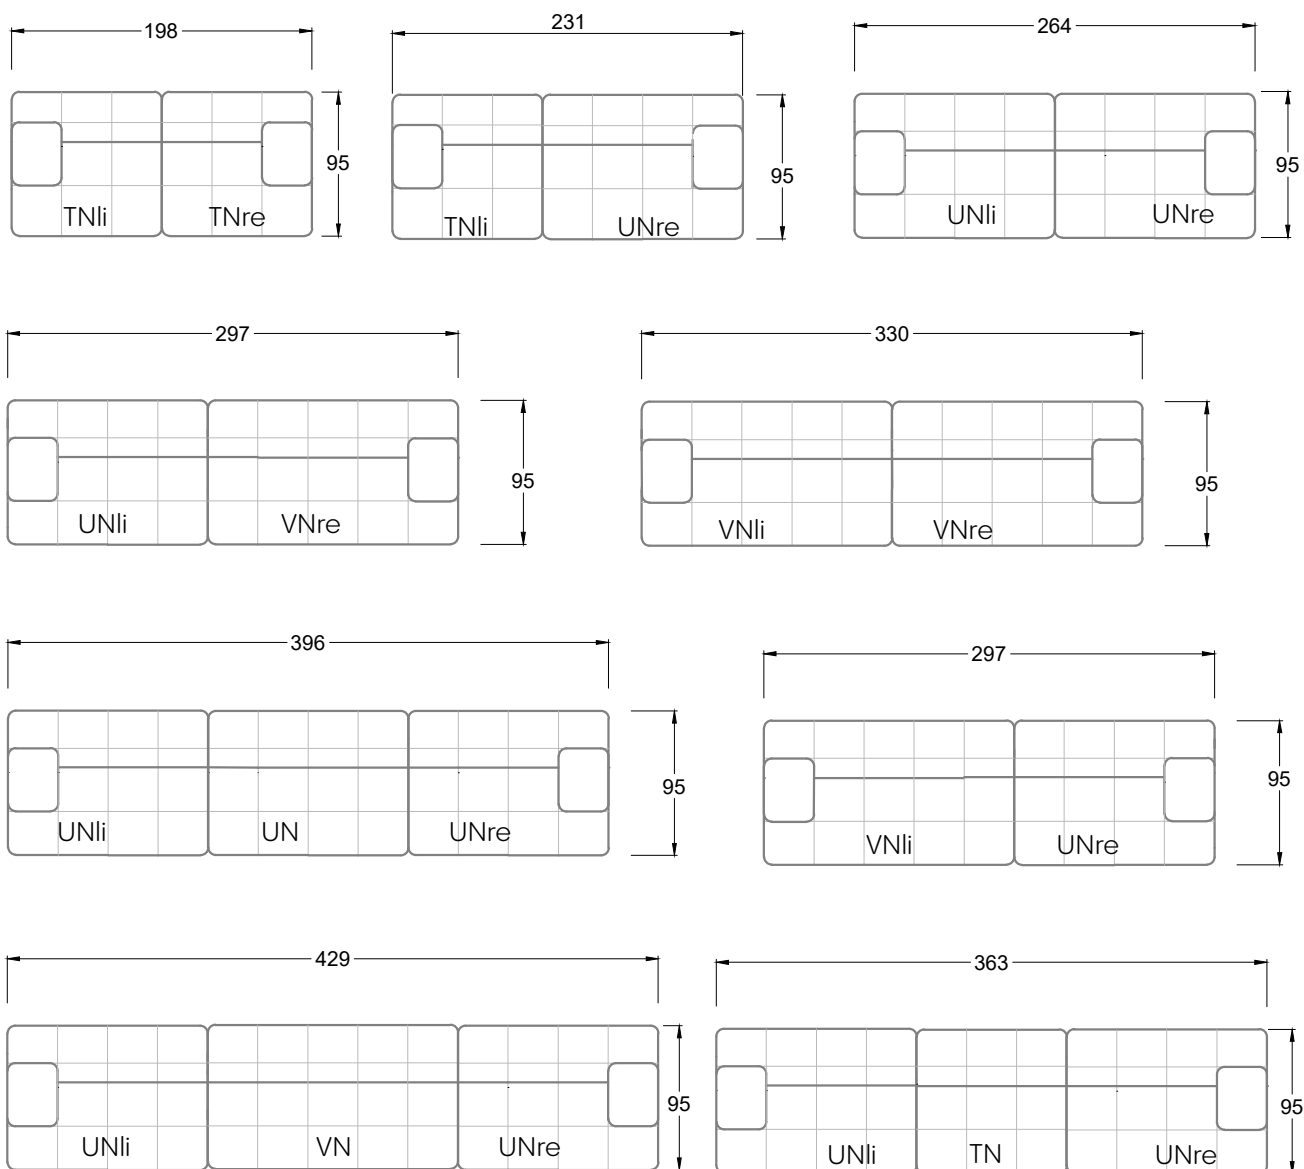

Möbel Letz GmbH
Am Gewerbepark 11
06895 Zahna-Elster

Tel.: 035383 - 6018 50

Fax.: 035383 - 6018 17

Tiefe 95 cm

Tiefe 128 cm

Tiefe 194 cm

Einzelsofas

Tiefe 95 cm

Ocean 7

158 • Sofas mit Eckteil als Abschluss Sitztiefe 62 cm
Ecksofas Sitztiefe 62 cm