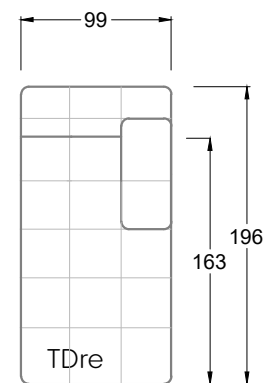

Möbel Letz GmbH
Am Gewerbepark 11
06895 Zahna-Elster

Tel.: 035383 - 6018 50

Fax.: 035383 - 6018 17

Tiefe 95 cm

Tiefe 128 cm

Tiefe 194 cm

Einzelsofas

Tiefe 95 cm

Ocean 7

158 • Sofas mit Eckteil als Abschluss Sitztiefe 62 cm
Ecksofas Sitztiefe 62 cm