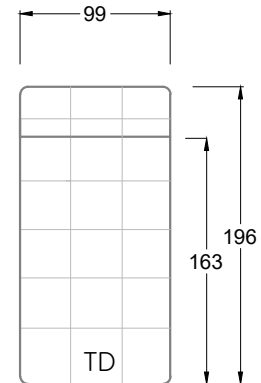

Möbel Letz GmbH
Am Gewerbepark 11
06895 Zahna-Elster

Tel.: 035383 - 6018 50

Fax.: 035383 - 6018 17

Tiefe 95 cm

Tiefe 128 cm

Tiefe 194 cm

Einzelsofas

Tiefe 95 cm

Ocean 7

158 • Sofas mit Eckteil als Abschluss Sitztiefe 62 cm
Ecksofas Sitztiefe 62 cm