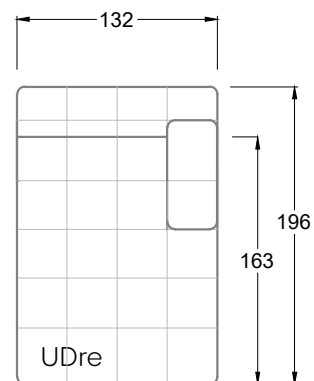

Möbel Letz GmbH  
Am Gewerbepark 11  
06895 Zahna-Elster

Tel.: 035383 - 6018 50

Fax.: 035383 - 6018 17

Tiefe 95 cm

Tiefe 128 cm

Tiefe 194 cm

Einzelsofas

Tiefe 95 cm