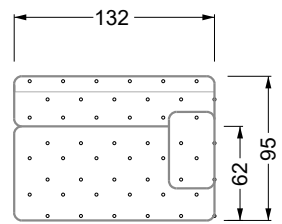

Möbel Letz GmbH
Am Gewerbepark 11
06895 Zahna-Elster

Tel.: 035383 - 6018 50

Fax.: 035383 - 6018 17

TNli

TN

TNre

UNli

UN