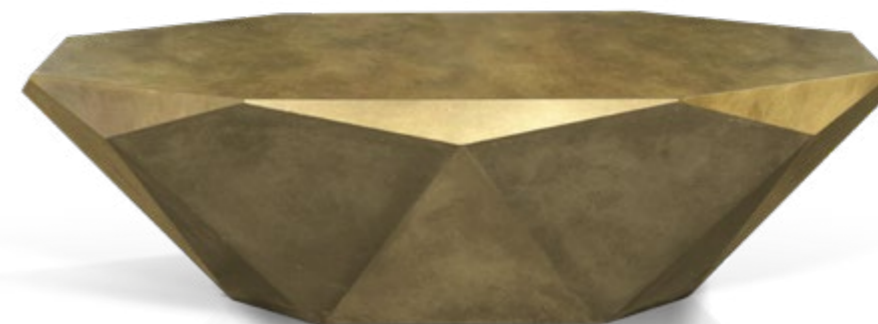

J 145 MA
▶ 138 cm ▼ 78 cm ▲ 40 cm