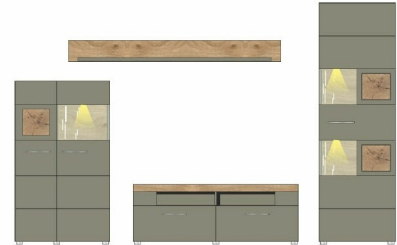

FUN PLUS II

Typenprogramm

Möbelvertriebsgesellschaft mbH & Co. KG

Sets

Art.-Nr.
Beschreibung

10 A1 MM 80
TV-/Wohnlösung
inkl. LED-Beleuchtung
best. aus Typen - 02/12/31/32/41
ca. 320 / 205 / 47

10 A1 MM 81
TV-/Wohnlösung
inkl. LED-Beleuchtung
best. aus Typen - 01/02/31/41
ca. 325 / 205 / 47

Breite / Höhe / Tiefe (cm)