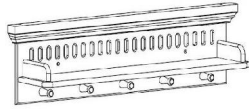

Möbel Letz GmbH  
Am Gewerbepark 11  
06895 Zahna-Elster

Tel.: 035383 - 6018 50

Fax.: 035383 - 6018 17

Schrank- und Bettsystem HELSINKI/MALTA in Kiefer massiv

Gültig ab: 01. januar 2023

			
HELSINKI 3tg Babyschrank	HELSINKI Babybett	HELSINKI Juniorbettseiten	HELSINKI Wickelkommode 105
914 00 701    Weiß 914 11 701    Weiß/Antik	914 00 702    Weiß 914 11 702    Weiß/Antik	914 00 703    Weiß	914 00 706    Weiß 914 11 706    Weiß/Antik
Schrank 3tg, 2 Schubkästen Inneneinteilung: links - 2 Kleiderstangen, 1 Hutbo rechts: 2 Einlegeböden, 1 Boden Holzgriff + Ringgriff (selbes Schloss wie Helsinki) B/H/T: ca. 140/199/62 cm	Babybett incl. Lattenrost Ausstieg auf einer Seite möglich  L/H/B: ca.150/84/75 cm	Juniorbettseiten 2 Seiten für Umbau zum Ki-Bett  L/H/B: ca.139/16-27/1,8 cm	Kommode 2 große und 2 kleine Schubkästen Holzgriff + Ringgriff  B/H/T: ca. 105/93/48 cm
	914 55 702    Antik Brush	914 55 703    Antik Brush	914 55 706    Antik Brush
			
HELSINKI Wickelplatte 105	HELSINKI Wickelkommode 125	HELSINKI Wickelplatte 125	HELSINKI Mehrzweckregal
914 00 707    Weiß 914 11 707    Antik	914 00 710    Weiß 914 11 710    Weiß/Antik	914 00 711    Weiß 914 11 711    Antik	914 00 704    Weiß 914 11 704    Weiß/Antik
Wickelplatte  B/H/T: ca. 107/10/90 cm	Kommode 2 große und 2 kleine Schubkästen Holzgriff + Ringgriff  B/H/T: ca. 125/95/48 cm	Wickelplatte  B/H/T: ca. 125/12/87 cm	Mehrzweckregal passend zu den Wickelkommoden 3 Fächer  B/H/T: ca. 48/93/29 cm
914 55 707    Antik Brush			914 55 704    Antik Brush

Schrank- und Bettsystem HELSINKI/MALTA in Kiefer massiv

Gültig ab: 01. januar 2023

HELSINKI Babyregal

HELSINKI Wandboard

914 00 708	Weiß	914 00 705	Weiß
914 11 708	Weiß/Antik	914 11 705	Weiß/Antik
Babyregal 3 Einlegeböden, 1 Boden 1 Schubkasten unten Holzgriff + Ringgriff  B/H/T: ca. 69/199/43 cm		Wandboard 1 Boden, 5 Haken  B/H/T: ca. 107/26/21 cm	
914 55 708	Antik Brush	914 55 705	Antik Brush