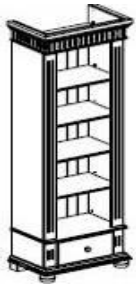

## Typenplan

Helsinki von Euro Diffusion - Wickelkommode weiß Landhausstil

Möbel Letz GmbH  
Am Gewerbepark 11  
06895 Zahna-Elster

Tel.: 035383 - 6018 50

Fax.: 035383 - 6018 17

Schrank- und Bettsystem HELSINKI/MALTA in Kiefer massiv

Gültig ab: 01. januar 2023

			
HELSINKI 3tg Babyschrank	HELSINKI Babybett	HELSINKI Juniorbettseiten	HELSINKI Wickelkommode 105
914 00 701    Weiß 914 11 701    Weiß/Antik	914 00 702    Weiß 914 11 702    Weiß/Antik	914 00 703    Weiß	914 00 706    Weiß 914 11 706    Weiß/Antik
Schrank 3tg, 2 Schubkästen Inneneinteilung: links - 2 Kleiderstangen, 1 Hutbo rechts: 2 Einlegeböden, 1 Boden Holzgriff + Ringgriff (selbes Schloss wie Helsinki) B/H/T: ca. 140/199/62 cm	Babybett incl. Lattenrost Ausstieg auf einer Seite möglich  L/H/B: ca.150/84/75 cm	Juniorbettseiten 2 Seiten für Umbau zum Ki-Bett  L/H/B: ca.139/16-27/1,8 cm	Kommode 2 große und 2 kleine Schubkästen Holzgriff + Ringgriff  B/H/T: ca. 105/93/48 cm
	914 55 702    Antik Brush	914 55 703    Antik Brush	914 55 706    Antik Brush
			
HELSINKI Wickelplatte 105	HELSINKI Wickelkommode 125	HELSINKI Wickelplatte 125	HELSINKI Mehrzweckregal
914 00 707    Weiß 914 11 707    Antik	914 00 710    Weiß 914 11 710    Weiß/Antik	914 00 711    Weiß 914 11 711    Antik	914 00 704    Weiß 914 11 704    Weiß/Antik
Wickelplatte  B/H/T: ca. 107/10/90 cm	Kommode 2 große und 2 kleine Schubkästen Holzgriff + Ringgriff  B/H/T: ca. 125/95/48 cm	Wickelplatte  B/H/T: ca. 125/12/87 cm	Mehrzweckregal passend zu den Wickelkommoden 3 Fächer  B/H/T: ca. 48/93/29 cm
914 55 707    Antik Brush			914 55 704    Antik Brush

Schrank- und Bettsystem HELSINKI/MALTA in Kiefer massiv

Gültig ab: 01. januar 2023

HELSINKI Babyregal

HELSINKI Wandboard

914 00 708	Weiß	914 00 705	Weiß
914 11 708	Weiß/Antik	914 11 705	Weiß/Antik
Babyregal 3 Einlegeböden, 1 Boden 1 Schubkasten unten Holzgriff + Ringgriff  B/H/T: ca. 69/199/43 cm		Wandboard 1 Boden, 5 Haken  B/H/T: ca. 107/26/21 cm	
914 55 708	Antik Brush	914 55 705	Antik Brush