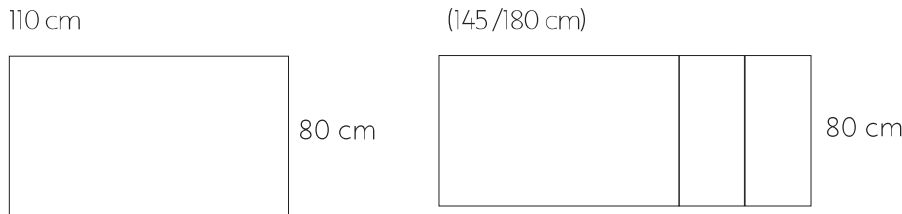

Tischplatte

Bodenplatte und Mittelsockel Schwarz, Weiß oder Bronze lackiert, Edelstahl, Schattenfuge chromfarbig, schwarz, weiß oder bronze lackiert.
Ansetzplatten (800x350x22mm) - MDF nach RAL, NCS oder Sikkens lackiert

FESTVARIANTE

Abmessungen L/B/H	Optiwhite mit Nanostruktur unlackiert oder nach RAL/ NCS/Sikkens lackiert, ESG	Keramik (Auswahl)
110 x 80 x 75 cm	29 13 570	29 13 571

AUSZUGSTISCH

Abmessungen L/B/H	Optiwhite mit Nanostruktur unlackiert oder nach RAL/ NCS/Sikkens lackiert, ESG	Keramik (Auswahl)
110 (145/180) x 80 x 75 cm	29 13 452	29 13 454

Keine Sonderanfertigungen möglich