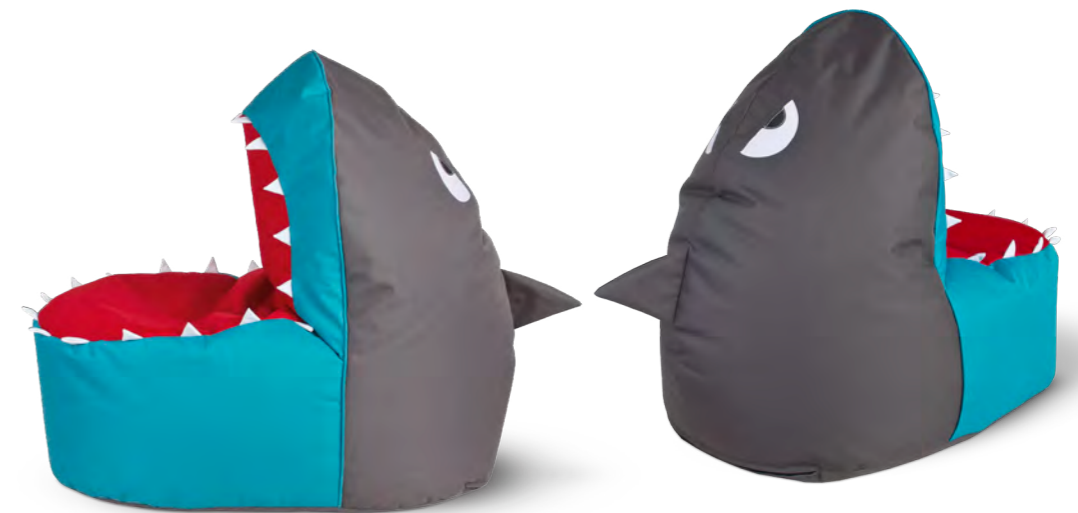

Möbel LETZ

Finden und Wohlfühlen

Typenplan

BeanBag Pirat L von Magma Heimtex - Sitzsack blau-weiß gestreift

Wichtiger Hinweis für Sie

Etwaige Hinweise des Herstellers in dieser Produktinformation, die sich auf die Gewährleistung beziehen, haben für Sie keinerlei Bindungswirkung und können von Ihnen ignoriert werden. Ihre gesetzlichen Gewährleistungsrechte als Verbraucher uns gegenüber, als Ihrem Verkäufer, werden dadurch in keiner Weise berührt oder eingeschränkt. Sie können sich wegen aller Mängel jederzeit an uns wenden. Darüber hinaus gehende Herstellergarantien bleiben natürlich unberührt. Dieser Artikel wird hergestellt von MAGMA Heimtex, Bahnhofstraße 66, 77948 Friesenheim, Deutschland, info@magma-heimtex.de

Möbel Letz GmbH
Am Gewerbepark 11
06895 Zahna-Elster

Tel.: 035383 - 6018 50

Fax.: 035383 - 6018 17

Ahoi ihr Landratten!

beanbag pirat

L – ca. ø70x90 cm – Art.-Nr.: 28960 010 / VE3
 XL – ca. ø70x110 cm – Art.-Nr.: 28961 010 / VE2

EPS SAFETY LOCK*

Material: Digitaldruck 100% Polyester
 Füllung: 100% EPS-Perlen

shark brava®

ca. 90x60x80 cm – Art.-Nr.: 33210 007 / VE1

EPS SAFETY LOCK*

Material: BRAVA® Nuttschicht 100% Polyester
 Innenseite: 100% PVC-beschichtet
 Füllung: 100% EPS-Perlen