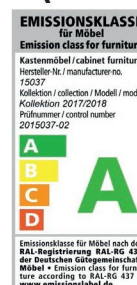

QUALITÄT IM DETAIL

- Schränke und Beimöbel haben **Fronten im Korpusfarbton oder Glasfronten**, beides optional mit **Kristallspiegeltüren** kombinierbar
- 2 Schrankhöhen: 216 und 236 cm
- Falttüren mit **automatischer Türöffnung**, wahlweise **mit oder ohne Schubkästen**
- **Panorama-Element** mit **95°-Öffnungswinkel**
- Drehtüren mit 95°-Öffnungswinkel
- Griffe aus Metall, **verchromt**
- Rückwände: Hartfaser, eingenutet, je Schrankfach **4 Rückwandhalter** aus Metall
- Einlegeböden: 22 mm stark, auf Metallbodenträgern, 20 kg belastbar
- Metall-Kleiderstangen in Metallhalterungen, **60 kg belastbar**
- Alle Beschläge sind aus Metall und hoch belastbar
- Betten in **4 Breiten und 4 Längen** mit verschiedenen Kopfteilausführungen
- Betten in **Komforthöhe** (Bettseiten 48 cm hoch)
- Umfangreiches Kommodenprogramm: diverse Höhen, mit oder ohne Chromkufen
- Maximaler Komfort durch Lieferung montierter Beimöbel
- LED-Beleuchtung auf Wunsch

Schrank-Zubehör finden Sie unter der Modellnummer 106 (Ausführung TREELINE) im Modell SCHRANK-ZUBEHÖR.