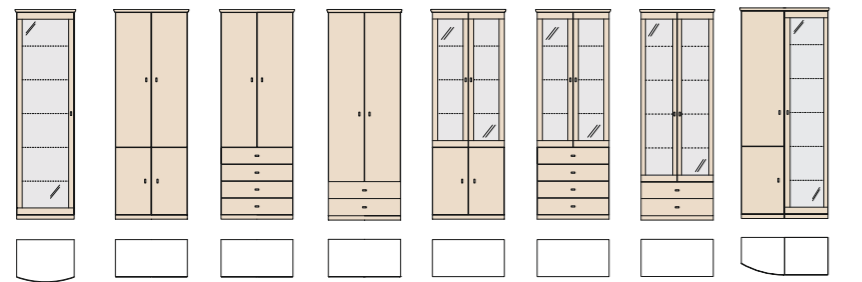

6R Elemente

Solitärvitrine

Kleiderschränke

3,3R Aufsatzelemente

4R Aufsatzelemente

6R Aufsatzelemente

BIHIT cm	60|219|40	75|219|40	75|219|40	75|219|40	75|219|40	75|219|40	75|219|40	90|219|40	71 x 71 | 78-219 | 40	60 x 60 | 219 | 28	45|219|63	90|219|63	45|121|40	60|121|40	45|121|40	75|121|40	105|148|40	150|148|40	60|191|40	60|191|40	105|219|40
B cm		90	90	90	90	90	90	90	80 x 80 | 78-148 | 150	71 x 71 | 1219 | 28				45		90			45		90
T cm