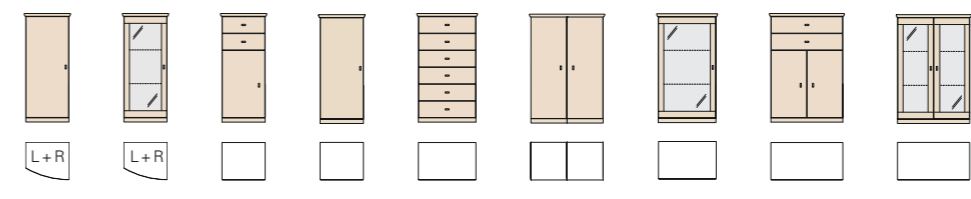

WANDBORDE:

Wählen Sie – preisgleich – zwischen den T-Wandbord mit T5- oder dem L-Wandbord mit LED-Beleuchtung.

0,7R Elemente

1,5R Elemente*

2R Elemente*

3R Elemente*

| | | | | | | | | | | | | | | | | | | | | | | |
|----------|----------|------------------|-----------|----------|----------|----------|--------------|-----------|----------|----------|----------|--------------|----------|-----------|-----------|-----------|-----------|-----------|-----------|-----------|-----------|-----------|
| BIHIT cm | 45 28 58 | 60 28 58 | 150 28 58 | 45 61 40 | 45 61 40 | 75 61 40 | 60 61 40 | 60 61 50 | 45 78 40 | 45 78 40 | 45 78 40 | 45 78 40 | 75 78 40 | 45 113 40 | 45 113 40 | 45 113 40 | 45 113 40 | 60 113 40 | 75 113 40 | 60 113 40 | 75 113 40 | 75 113 40 |
| B cm | | 45/75/90/120/135 | 180/210 | | | 90 | 45/75/90/120 | 75/90/120 | | | 60 | 60/75/90/120 | 90 | | | | | 45/75/90 | 90 | 45 | 90 | 90 |