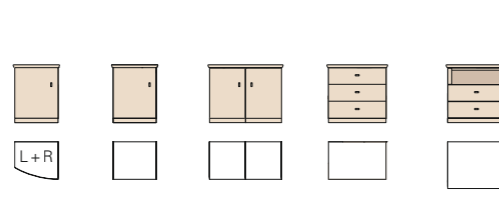

WANDBORDE:

Wählen Sie – preisgleich – zwischen den T-Wandbord mit T5- oder dem L-Wandbord mit LED-Beleuchtung.

0,7R Elemente

1,5R Elemente*

2R Elemente*

3R Elemente*

| | | | | | | | | | | | | | | | | | | | | | | |
|----------|----------|------------------|-----------|----------|----------|----------|--------------|-----------|----------|----------|----------|--------------|----------|-----------|-----------|-----------|-----------|-----------|-----------|-----------|-----------|-----------|
| BIHIT cm | 45 28 58 | 60 28 58 | 150 28 58 | 45 61 40 | 45 61 40 | 75 61 40 | 60 61 40 | 60 61 50 | 45 78 40 | 45 78 40 | 45 78 40 | 45 78 40 | 75 78 40 | 45 113 40 | 45 113 40 | 45 113 40 | 45 113 40 | 60 113 40 | 75 113 40 | 60 113 40 | 75 113 40 | 75 113 40 |
| B cm | | 45/75/90/120/135 | 180/210 | | | 90 | 45/75/90/120 | 75/90/120 | | | 60 | 60/75/90/120 | 90 | | | | | 45/75/90 | 90 | 45 | 90 | 90 |