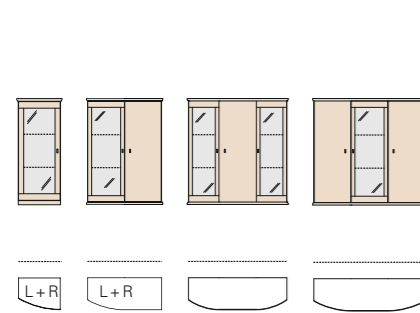

3,5R Hängeelemente