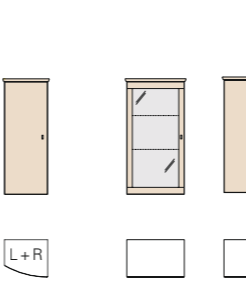

3,3R Aufsatzelemente