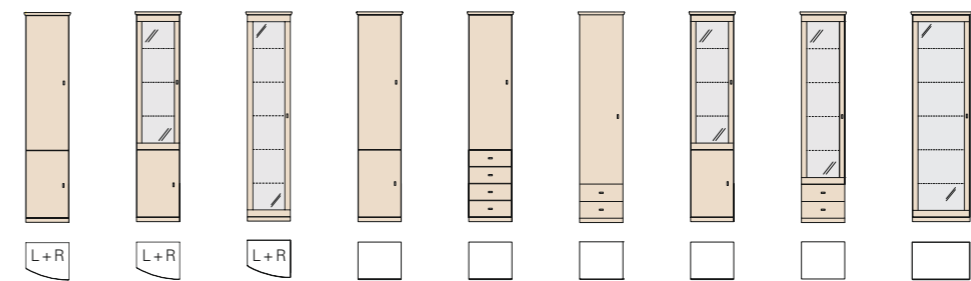

WANDBORDE:

Wählen Sie – preisgleich – zwischen den T-Wandbord mit T5- oder dem L-Wandbord mit LED-Beleuchtung.

0,7R Elemente

1,5R Elemente*

2R Elemente*

3R Elemente*

| | | | | | | | | | | | | | | | | | | | | | | |
|----------|----------|------------------|-----------|----------|----------|----------|--------------|-----------|----------|----------|----------|--------------|----------|-----------|-----------|-----------|-----------|-----------|-----------|-----------|-----------|-----------|
| BIHIT cm | 45 28 58 | 60 28 58 | 150 28 58 | 45 61 40 | 45 61 40 | 75 61 40 | 60 61 40 | 60 61 50 | 45 78 40 | 45 78 40 | 45 78 40 | 45 78 40 | 75 78 40 | 45 113 40 | 45 113 40 | 45 113 40 | 45 113 40 | 60 113 40 | 75 113 40 | 60 113 40 | 75 113 40 | 75 113 40 |
| B cm | | 45/75/90/120/135 | 180/210 | | | 90 | 45/75/90/120 | 75/90/120 | | | 60 | 60/75/90/120 | 90 | | | | | 45/75/90 | 90 | 45 | 90 | 90 |

4R Elemente*

5R Elemente

6R Elemente

| | | | | | | | | | | | | | | | | | | | | | | | |
|----------|-----------|-----------|-----------|-----------|-----------|-----------|-----------|-----------|-----------|-----------|-----------|-----------|-----------|-----------|-----------|-----------|-----------|-----------|-----------|-----------|-----------|-----------|-----------|
| BIHIT cm | 45 148 40 | 45 148 40 | 45 148 40 | 60 148 40 | 60 148 40 | 60 148 40 | 75 148 40 | 90 148 40 | 75 148 40 | 75 148 40 | 45 183 40 | 45 183 40 | 45 183 40 | 75 183 40 | 75 183 40 | 45 219 40 | 45 219 40 | 45 219 40 | 45 219 40 | 45 219 40 | 45 219 40 | 45 219 40 | 60 219 40 |
| B cm | | | | 45 | 45 | 45 | 90 | 75 | 90 | 90 | | | | | | | | | | | | 60 | 45 |