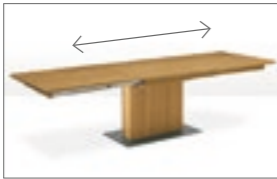

Tisch- und Sitzbank-System

U-Wangentisch: der klassische Vierfüßtisch bietet Ihnen nicht nur eine variable Länge der Tischplatte, sondern lässt sich darüber hinaus auch noch optional durch Klappeneinlagen um bis zu 2 x 50 cm verlängern.

Säulentisch mit Kopfauszug
(50 cm Vergrößerung)

Säulentisch mit Synchronauszug
(2x 50 cm Vergrößerung)

Säulentisch: dieser Tisch strahlt eine angenehme Modernität aus und sorgt durch die mittige Säule für mehr Beinfreiheit und eine flexiblere Anordnung der Stühle. Sie können – je nach Raumsituation – optional zwischen einem Kopf- und einem Synchronauszug wählen.