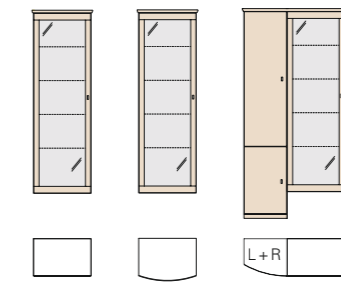

WANDBORDE:

Wählen Sie – preisgleich – zwischen den T-Wandbord mit T5- oder dem L-Wandbord mit LED-Beleuchtung.

0,7R Elemente

1,5R Elemente*

2R Elemente*

3R Elemente*

| | | | | | | | | | | | | | | | | | | | | | | |
|----------|----------|------------------|-----------|----------|----------|----------|--------------|-----------|----------|----------|----------|--------------|----------|-----------|-----------|-----------|-----------|-----------|-----------|-----------|-----------|-----------|
| BIHIT cm | 45 28 58 | 60 28 58 | 150 28 58 | 45 61 40 | 45 61 40 | 75 61 40 | 60 61 40 | 60 61 50 | 45 78 40 | 45 78 40 | 45 78 40 | 45 78 40 | 75 78 40 | 45 113 40 | 45 113 40 | 45 113 40 | 45 113 40 | 60 113 40 | 75 113 40 | 60 113 40 | 75 113 40 | 75 113 40 |
| B cm | | 45/75/90/120/135 | 180/210 | | | 90 | 45/75/90/120 | 75/90/120 | | | 60 | 60/75/90/120 | 90 | | | | | 45/75/90 | 90 | 45 | 90 | 90 |

6R Elemente

Solitärvitrine

Kleiderschränke

3,3R Aufsatzelemente

4R Aufsatzelemente

6R Aufsatzelemente

| | | | | | | | | | | | | | | | | | | | | | |
|----------|-----------|-----------|-----------|-----------|-----------|-----------|-----------|-----------|------------------------|---------------------|-----------|-----------|-----------|-----------|-----------|-----------|------------|------------|-----------|-----------|------------|
| BIHIT cm | 60 219 40 | 75 219 40 | 75 219 40 | 75 219 40 | 75 219 40 | 75 219 40 | 75 219 40 | 90 219 40 | 71 x 71 78-219 40 | 60 x 60 219 28 | 45 219 63 | 90 219 63 | 45 121 40 | 60 121 40 | 45 121 40 | 75 121 40 | 105 148 40 | 150 148 40 | 60 191 40 | 60 191 40 | 105 219 40 |
| B cm | | 90 | 90 | 90 | 90 | 90 | 90 | 90 | 80 x 80 78-148 150 | 71 x 71 1219 28 | | | | 45 | | 90 | | | 45 | | 90 |
| T cm | | | | | | | | | | | | | | | | | | | | | |