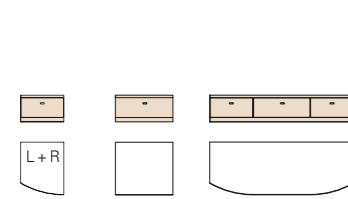

WANDBORDE:

Wählen Sie – preisgleich – zwischen den T-Wandbord mit T5- oder dem L-Wandbord mit LED-Beleuchtung.

0,7R Elemente

1,5R Elemente*

2R Elemente*

3R Elemente*

| | | | | | | | | | | | | | | | | | | | | | | |
|----------|----------|------------------|-----------|----------|----------|----------|--------------|-----------|----------|----------|----------|--------------|----------|-----------|-----------|-----------|-----------|-----------|-----------|-----------|-----------|-----------|
| BIHIT cm | 45 28 58 | 60 28 58 | 150 28 58 | 45 61 40 | 45 61 40 | 75 61 40 | 60 61 40 | 60 61 50 | 45 78 40 | 45 78 40 | 45 78 40 | 45 78 40 | 75 78 40 | 45 113 40 | 45 113 40 | 45 113 40 | 45 113 40 | 60 113 40 | 75 113 40 | 60 113 40 | 75 113 40 | 75 113 40 |
| B cm | | 45/75/90/120/135 | 180/210 | | | 90 | 45/75/90/120 | 75/90/120 | | | 60 | 60/75/90/120 | 90 | | | | | 45/75/90 | 90 | 45 | 90 | 90 |