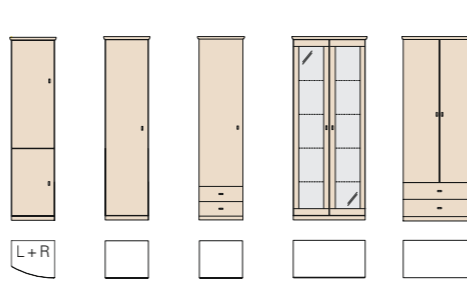

5R Elemente