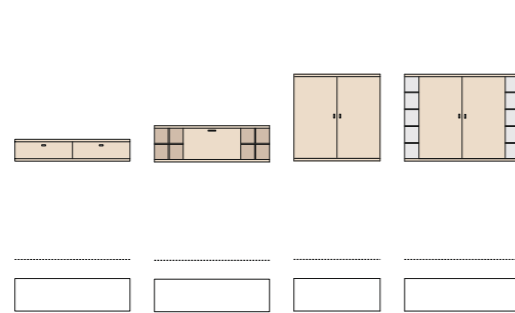

Zwischenbauelemente