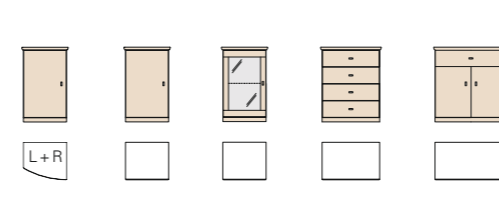

WANDBORDE:

Wählen Sie – preisgleich – zwischen den T-Wandbord mit T5- oder dem L-Wandbord mit LED-Beleuchtung.

0,7R Elemente

1,5R Elemente*

2R Elemente*

3R Elemente*

| | | | | | | | | | | | | | | | | | | | | | | |
|----------|----------|------------------|-----------|----------|----------|----------|--------------|-----------|----------|----------|----------|--------------|----------|-----------|-----------|-----------|-----------|-----------|-----------|-----------|-----------|-----------|
| BIHIT cm | 45 28 58 | 60 28 58 | 150 28 58 | 45 61 40 | 45 61 40 | 75 61 40 | 60 61 40 | 60 61 50 | 45 78 40 | 45 78 40 | 45 78 40 | 45 78 40 | 75 78 40 | 45 113 40 | 45 113 40 | 45 113 40 | 45 113 40 | 60 113 40 | 75 113 40 | 60 113 40 | 75 113 40 | 75 113 40 |
| B cm | | 45/75/90/120/135 | 180/210 | | | 90 | 45/75/90/120 | 75/90/120 | | | 60 | 60/75/90/120 | 90 | | | | | 45/75/90 | 90 | 45 | 90 | 90 |