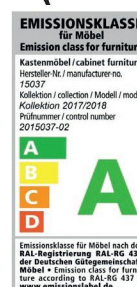

KANSAS

gültig:

bis

LIEFERBARE KORPUS- UND FRONTAUSFÜHRUNGEN

Bitte geben Sie bei jeder Bestellung die exakte Farbkombination aus Front- und Korpusfarbe an!

Farbausführungen:

Korpus und Front

Glasfronten

Innenfarbton

QUALITÄT IM DETAIL

- Schränke und Beimöbel haben **Fronten im Korpusfarbton oder Glasfronten**, beides optional mit **Kristallspiegeltüren** kombinierbar
- 2 Schrankhöhen: 216 und 236 cm
- Falttüren mit **automatischer Türöffnung**, wahlweise **mit oder ohne Schubkästen**
- **Panorama-Element** mit **95°-Öffnungswinkel**
- Drehtüren mit 95°-Öffnungswinkel
- Griffe aus Metall, **verchromt**
- Rückwände: Hartfaser, eingenutet, je Schrankfach **4 Rückwandhalter** aus Metall
- Einlegeböden: 22 mm stark, auf Metallbodenträgern, 20 kg belastbar
- Metall-Kleiderstangen in Metallhalterungen, **60 kg belastbar**
- Alle Beschläge sind aus Metall und hoch belastbar
- Betten in **4 Breiten und 4 Längen** mit verschiedenen Kopfteilausführungen
- Betten in **Komforthöhe** (Bettseiten 48 cm hoch)
- Umfangreiches Kommodenprogramm: diverse Höhen, mit oder ohne Chromkufen
- Maximaler Komfort durch Lieferung montierter Beimöbel
- LED-Beleuchtung auf Wunsch

Schrank-Zubehör finden Sie unter der Modellnummer 106 (Ausführung TREELINE) im Modell SCHRANK-ZUBEHÖR.