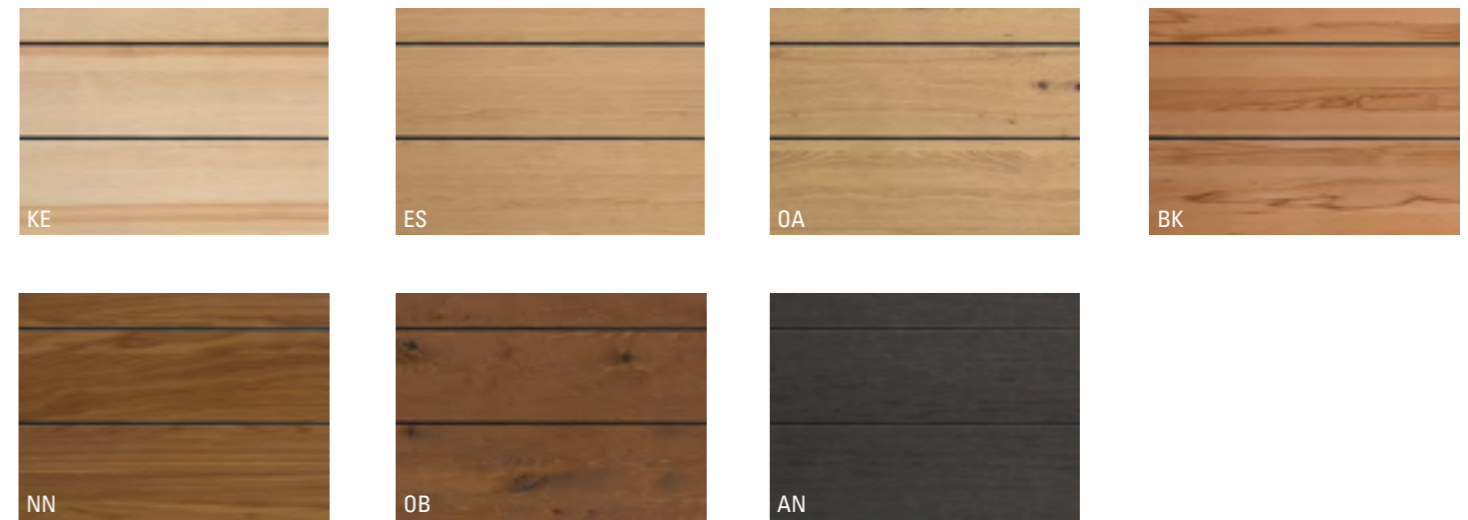

Front + Carcass veneered

KE Kernesche <i>Core ash</i>	ES Eiche sand <i>Sand oak</i>	OA Asteiche <i>Knotty oak</i>	BK Kernbuche <i>Beech heartwood</i>
NN Nussbaum nova <i>Walnut nova</i>	OB Asteiche bourbon <i>Knotty oak bourbon</i>	AN Eiche graphit <i>Graphite oak</i>	

Innenausführung: Dekor *Interior finish: Décor*