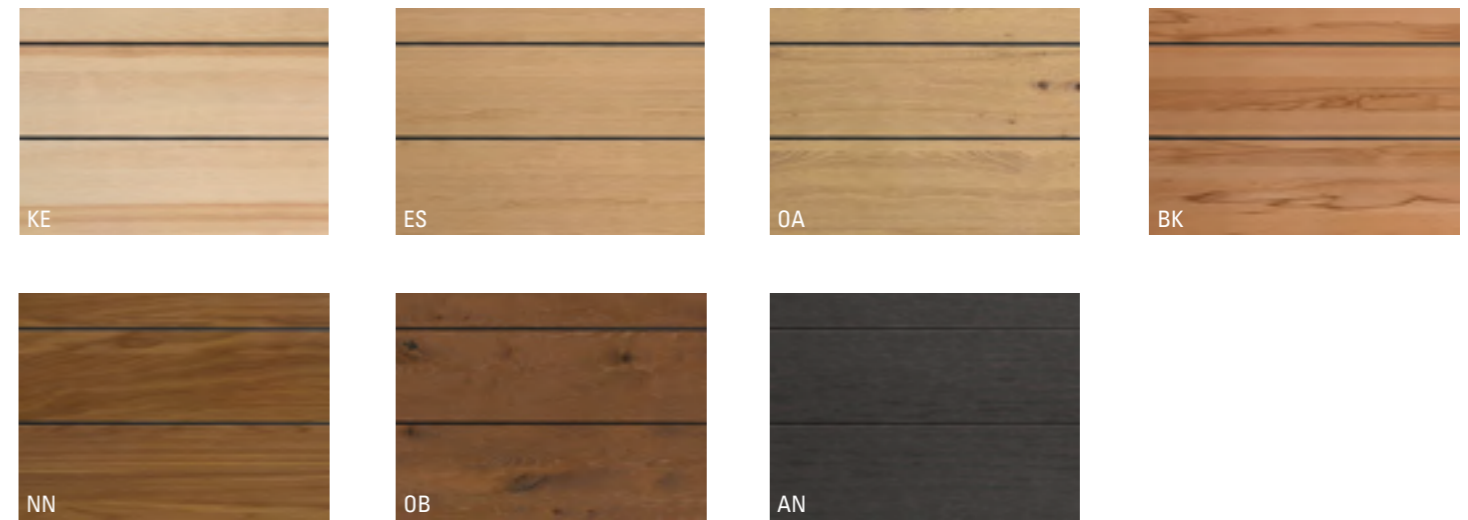

Front + Korpus furniert Front + Carcass veneered

KE Kernesche <i>Core ash</i>	ES Eiche sand <i>Sand oak</i>	OA Asteiche <i>Knotty oak</i>	BK Kernbuche <i>Beech heartwood</i>
NN Nussbaum nova <i>Walnut nova</i>	OB Asteiche bourbon <i>Knotty oak bourbon</i>	AN Eiche graphit <i>Graphite oak</i>	

Innenausführung: Dekor Interior finish: Décor