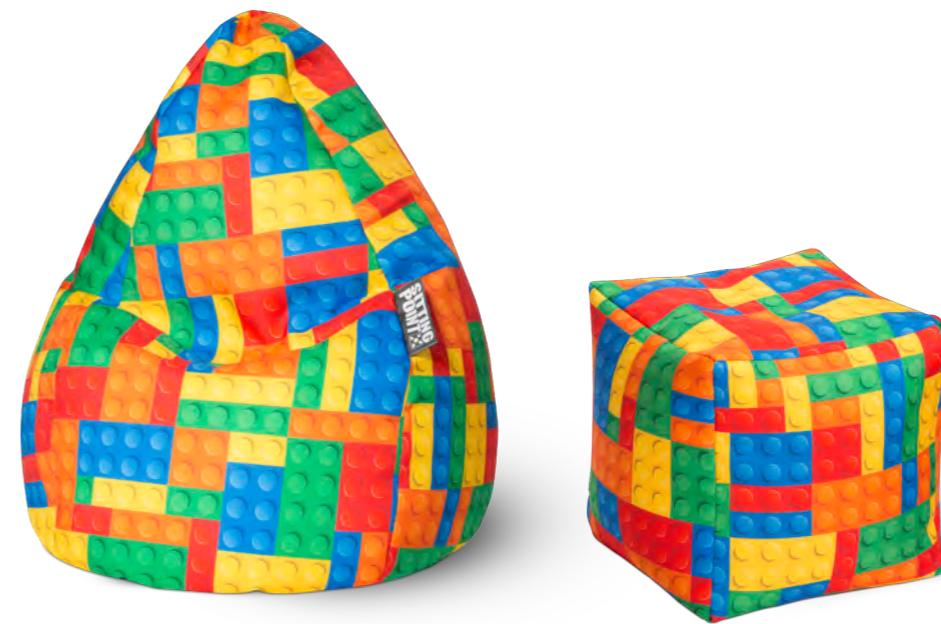

Möbel LETZ

Finden und Wohlfühlen

Typenplan

BeanBag Bricks XL von Magma Heimtex - Sitzsack bunt

Wichtiger Hinweis für Sie

Etwaige Hinweise des Herstellers in dieser Produktinformation, die sich auf die Gewährleistung beziehen, haben für Sie keinerlei Bindungswirkung und können von Ihnen ignoriert werden. Ihre gesetzlichen Gewährleistungsrechte als Verbraucher uns gegenüber, als Ihrem Verkäufer, werden dadurch in keiner Weise berührt oder eingeschränkt. Sie können sich wegen aller Mängel jederzeit an uns wenden. Darüber hinaus gehende Herstellergarantien bleiben natürlich unberührt. Dieser Artikel wird hergestellt von MAGMA Heimtex Erich Hargesheimer e.K., Bahnhofstraße 66, 77948 Friesenheim, Deutschland, info@magma-heimtex.de

Möbel Letz GmbH
Am Gewerbepark 11
06895 Zahna-Elster

Tel.: 035383 - 6018 50

Fax.: 035383 - 6018 17

little bigbag soccer

ca. 125x95x20 cm – Art.-Nr.: 34521 033 / VE2

EPS SAFETY LOCK*

Material: Digitaldruck 100% Polyester
 Füllung: 100% EPS-Perlen

beanbag bricks

L – ca. ø70x90 cm, Art.-Nr.: 30730 098 / VE3
 XL – ca. ø70x110 cm Art.-Nr.: 30731 098 / VE2

EPS SAFETY LOCK*

cube bricks

ca. 40x40x40 cm
 Art.-Nr.: 30740 098 / VE3

EPS SAFETY LOCK*

Material:
 Digitaldruck 100% Polyester

Füllung:
 100% EPS-Perlen