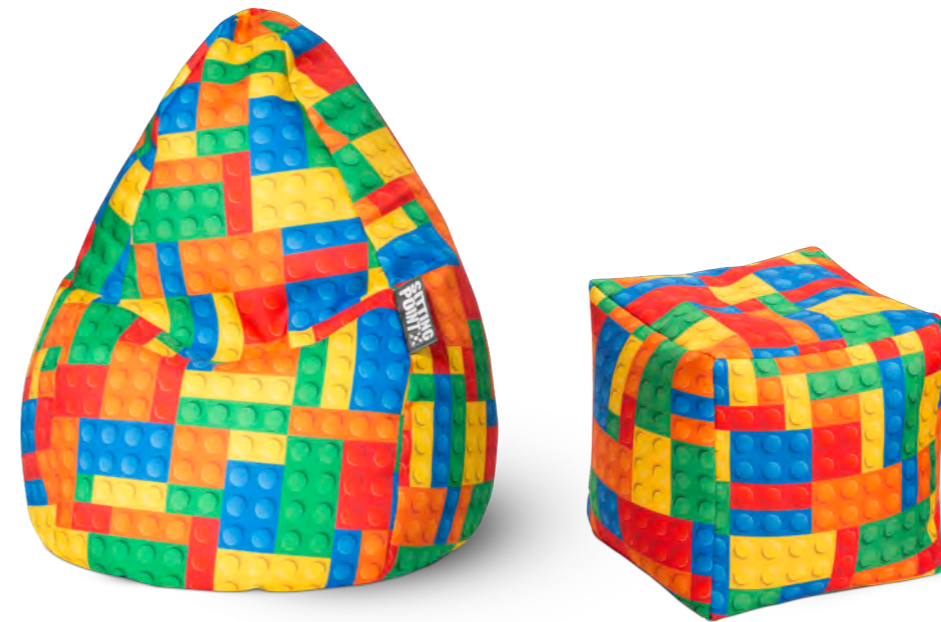

## Typenplan

BeanBag Bricks XL von Magma Heimtex - Sitzsack bunt

Möbel Letz GmbH  
Am Gewerbepark 11  
06895 Zahna-Elster

Tel.: 035383 - 6018 50

Fax.: 035383 - 6018 17

**little bigbag** soccer

ca. 125x95x20 cm – Art.-Nr.: 34521 033 / VE2

EPS SAFETY LOCK\*

Material: Digitaldruck 100% Polyester  
 Füllung: 100% EPS-Perlen

**beanbag** bricks

L – ca. ø70x90 cm, Art.-Nr.: 30730 098 / VE3  
 XL – ca. ø70x110 cm Art.-Nr.: 30731 098 / VE2

EPS SAFETY LOCK\*

**cube** bricks

ca. 40x40x40 cm  
 Art.-Nr.: 30740 098 / VE3

EPS SAFETY LOCK\*