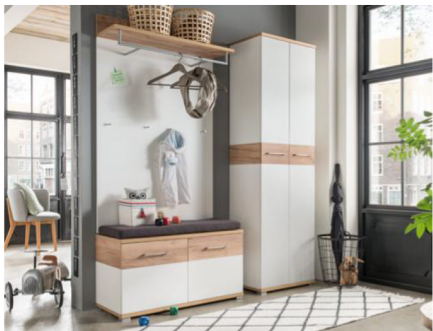

Möbel LETZ

Finden und Wohlfühlen

Typenplan

GW-Topix von Germania - Garderobe in Weiß, 2-teilig

Wichtiger Hinweis für Sie

Etwaige Hinweise des Herstellers in dieser Produktinformation, die sich auf die Gewährleistung beziehen, haben für Sie keinerlei Bindungswirkung und können von Ihnen ignoriert werden. Ihre gesetzlichen Gewährleistungsrechte als Verbraucher uns gegenüber, als Ihrem Verkäufer, werden dadurch in keiner Weise berührt oder eingeschränkt. Sie können sich wegen aller Mängel jederzeit an uns wenden. Darüber hinaus gehende Herstellergarantien bleiben natürlich unberührt. Dieser Artikel wird hergestellt von Germania-Werk, Schützenstr. 88, 33189 Schlangen, Deutschland, info@mygermania.com

Möbel Letz GmbH
Am Gewerbepark 11
06895 Zahna-Elster

Tel.: 035383 - 6018 50
Fax.: 035383 - 6018 17

84 Weiß
58 Anthrazit

3755 Kompakt-garderobe

513 Weiß/Navarra-Eiche-Nb.

<p>3770 SCHUHSCHRANK B/H/T ca.: 89/118/37 cm Dekor: 513</p>	<p>20x 1x 2x</p> <p>3771 SPIEGEL B/H/T ca.: 87/60/3 cm Dekor: 84</p>	<p>3772 SCHUHBANK B/H/T ca.: 96/51/40 cm Dekor: 513</p>	<p>8x 2x</p> <p>3773 GARDEROBENPANEEL B/H/T ca.: 96/147/30 cm Dekor: 513</p>	<p>3774 GARDEROBENSCHRANK B/H/T ca.: 59/199/40 cm Dekor: 513</p>
<p>3439 SITZKISSEN B/H/T ca.: 95/6/35 cm Dekor: 58</p>	<p>3348 GARDEROBENPANEEL B/H/T ca.: 15/170/4 cm Dekor: 243</p>			

531 Weiß/Beton-Optik

20x 1x 2x

3770

SCHUHSCHRANK

B/H/T ca.: 89/118/37 cm
Dekor: 531

3771

SPIEGEL

B/H/T ca.: 87/60/3 cm
Dekor: 84 - Weiß